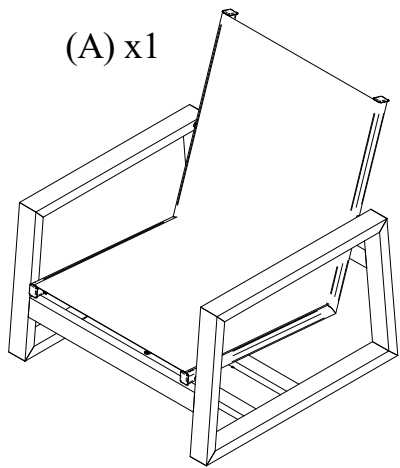

Vida Swivel Chairs
Chaises pivotantes Vida
Sillas Giratorias Vida

Assembly Instructions
instructions de montage
Instrucciones de montaje

BERLIN
GARDENS

Hardware Included
Matériel inclus
Herrajes incluidos

(214112) x4

(9532) x1

(6214) x4

Items Not Included
Articles non inclus
Artículos no incluidos

Ratchet
 Rochet
 Trinquete

7/16 in. socket
 Douille de 7/16 po
 Enchufe de 7/16 pulg.

1 (A) x1
(C) x1

2 (B) x1