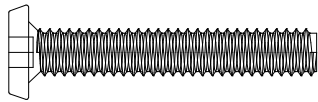

Vida Swivel Chairs
Chaises pivotantes Vida
Sillas Giratorias Vida

Assembly Instructions
instructions de montage
Instrucciones de montaje

BERLIN
GARDENS

Hardware Included
Matériel inclus
Herrajes incluidos

(214112) x4

(9532) x1

(6214) x4

Items Not Included
Articles non inclus
Artículos no incluidos

Ratchet
 Rochet
 Trinquete

7/16 in. socket
 Douille de 7/16 po
 Enchufe de 7/16 pulg.

1 (A) x1
(C) x1

2 (B) x1