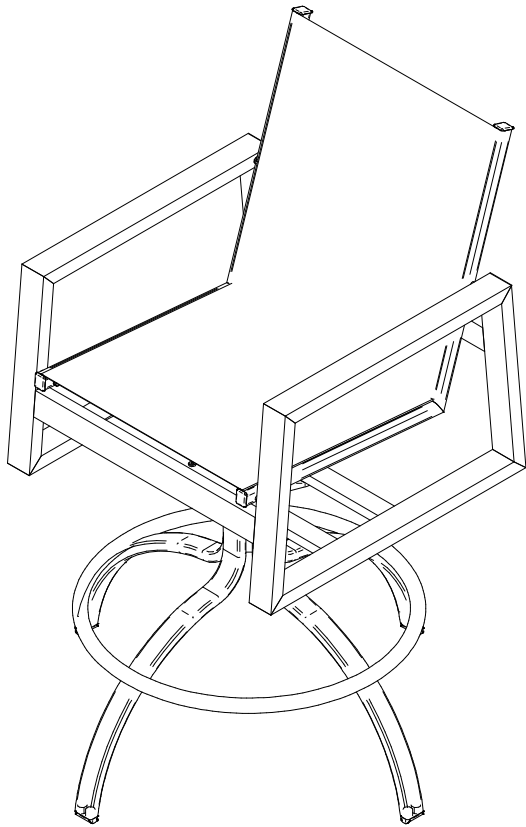

Vida Swivel Chairs
Chaises pivotantes Vida
Sillas Giratorias Vida

Assembly Instructions
instructions de montage
Instrucciones de montaje

BERLIN
GARDENS

Hardware Included
Matériel inclus
Herrajes incluidos

(214112) x4

(9532) x1

(6214) x4

Items Not Included
Articles non inclus
Artículos no incluidos

Ratchet
 Rochet
 Trinquete

7/16 in. socket
 Douille de 7/16 po
 Enchufe de 7/16 pulg.

1 (A) x1
(C) x1

2 (B) x1