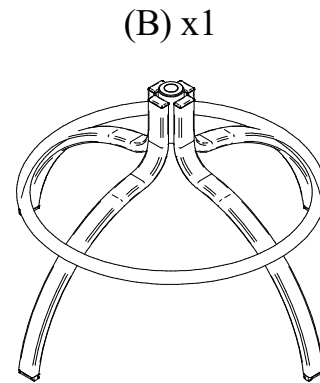

Vida Swivel Chairs
Chaises pivotantes Vida
Sillas Giratorias Vida

Assembly Instructions
instructions de montage
Instrucciones de montaje

BERLIN
GARDENS

Hardware Included
Matériel inclus
Herrajes incluidos

(214112) x4

(9532) x1

(6214) x4

Items Not Included
Articles non inclus
Artículos no incluidos

Ratchet
 Rochet
 Trinquete

7/16 in. socket
 Douille de 7/16 po
 Enchufe de 7/16 pulg.

1 (A) x1
(C) x1

2 (B) x1