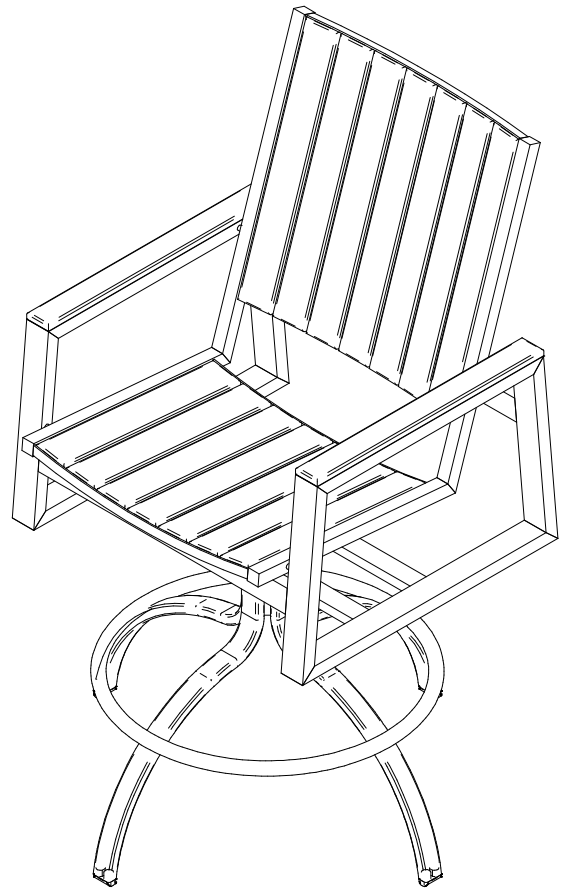

Vida Swivel Chairs
Chaises pivotantes Vida
Sillas Giratorias Vida

Assembly Instructions
instructions de montage
Instrucciones de montaje

BERLIN
GARDENS

Hardware Included
Matériel inclus
Herrajes incluidos

(214112) x4

(9532) x1

(6214) x4

Items Not Included
Articles non inclus
Artículos no incluidos

Ratchet
 Rochet
 Trinquete

7/16 in. socket
 Douille de 7/16 po
 Enchufe de 7/16 pulg.

1 (A) x1
(C) x1

2 (B) x1