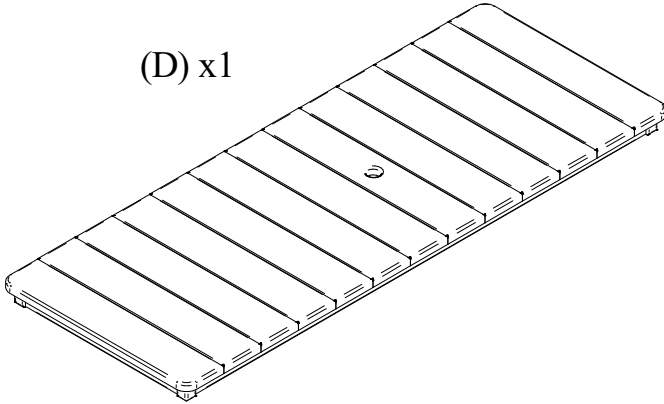

ADA Rectangle Picnic Table  
Table de pique-nique rectangulaire ADA  
Mesa de picnic rectangular ADA

Assembly Instructions  
instructions de montage  
Instrucciones de montaje

BERLIN  
GARDENS

(A) x2

(B) x2

(C) x1

(D) x1

(E) x4

Hardware Included  
Matériel inclus  
Herrajes incluidos

(2516500) x8

(2516200) x4

(61516) x12

x1