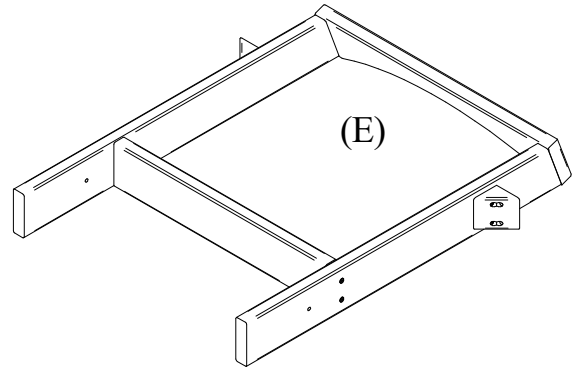

Comfo Upright Adirondack  
Adirondack vertical Comfo  
CÓmodo Adirondack vertical

Assembly Instructions  
instructions de montage  
Instrucciones de montaje

BERLIN  
GARDENS

Hardware Included  
 Matériel inclus  
 Herrajes incluidos

(38200) x12

(38112) x4

(214212) x6

(9532) x1

(6114) x6

Items Not Included  
 Articles non inclus  
 Artículos no incluidos

#2 Square Drive Bit  
 Embout d'entraînement carré #2  
 Punta cuadrada n.º 2

7/16 in. wrench  
 Clé de 7/16 po  
 Llave de 7/16 pulg.