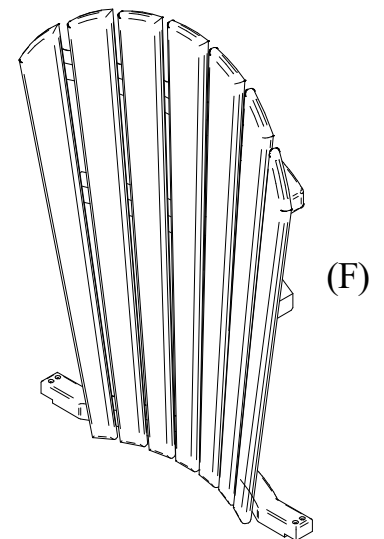

Comfo Upright Adirondack  
Adirondack vertical Comfo  
CÓmodo Adirondack vertical

Assembly Instructions  
instructions de montage  
Instrucciones de montaje

BERLIN  
GARDENS

Hardware Included  
 Matériel inclus  
 Herrajes incluidos

(38200) x12

(38112) x4

(214212) x6

(9532) x1

(6114) x6

Items Not Included  
 Articles non inclus  
 Artículos no incluidos

#2 Square Drive Bit  
 Embout d'entraînement carré #2  
 Punta cuadrada n.º 2

7/16 in. wrench  
 Clé de 7/16 po  
 Llave de 7/16 pulg.