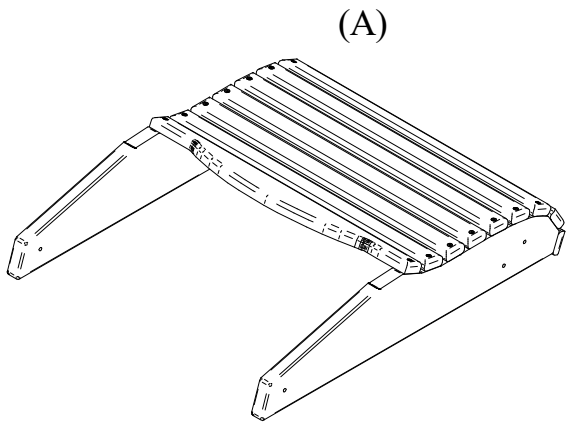

Comfo Upright Adirondack  
Adirondack vertical Comfo  
CÓmodo Adirondack vertical

Assembly Instructions  
instructions de montage  
Instrucciones de montaje

BERLIN  
GARDENS

Hardware Included  
 Matériel inclus  
 Herrajes incluidos

(38200) x12

(38112) x4

(214212) x6

(9532) x1

(6114) x6

Items Not Included  
 Articles non inclus  
 Artículos no incluidos

#2 Square Drive Bit  
 Embout d'entraînement carré #2  
 Punta cuadrada n.º 2

7/16 in. wrench  
 Clé de 7/16 po  
 Llave de 7/16 pulg.