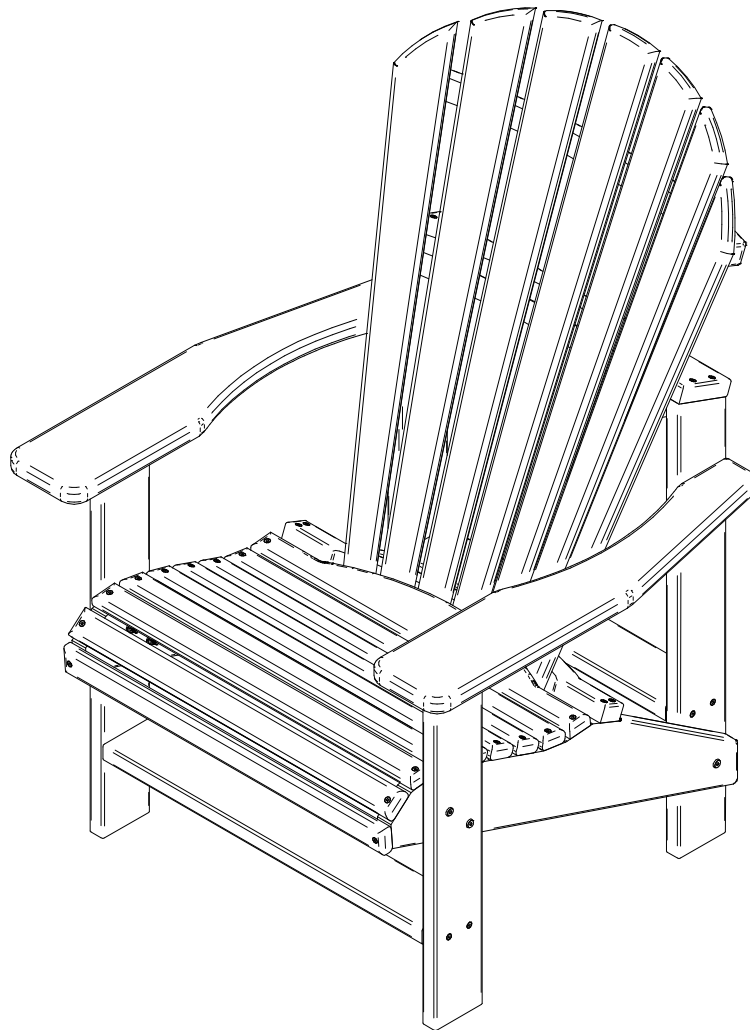

Comfo Upright Adirondack  
Adirondack vertical Comfo  
CÓmodo Adirondack vertical

Assembly Instructions  
instructions de montage  
Instrucciones de montaje

BERLIN  
GARDENS

Hardware Included  
 Matériel inclus  
 Herrajes incluidos

(38200) x12

(38112) x4

(214212) x6

(9532) x1

(6114) x6

Items Not Included  
 Articles non inclus  
 Artículos no incluidos

#2 Square Drive Bit  
 Embout d'entraînement carré #2  
 Punta cuadrada n.º 2

7/16 in. wrench  
 Clé de 7/16 po  
 Llave de 7/16 pulg.