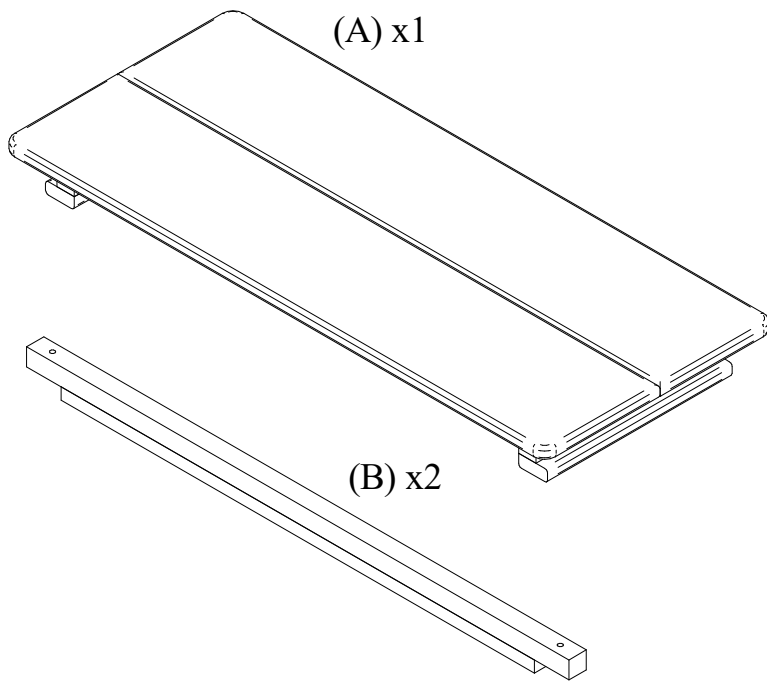

HDPE Food Tray
Plateau alimentaire en PEHD
Bandeja de comida de HDPE

Assembly Instructions
instructions de montage
Instrucciones de montaje

BERLIN
GARDENS

Items Not Included
 Articles non inclus
 Artículos no incluidos

#2 Square Drive Bit
 Embout d'entraînement carré #2
 Punta cuadrada n.º 2

Hardware Included
 Matériel inclus
 Herrajes incluidos

(38200) x4

1

(A) x1
 (B) x2