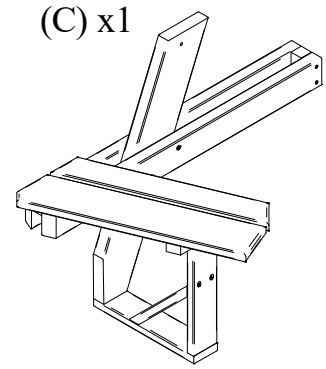

ADA Octagon Picnic Table  
Table de pique-nique octogonale ADA  
Mesa de picnic octágono ADA

Assembly Instructions  
instructions de montage  
Instrucciones de montaje

BERLIN  
GARDENS

Hardware Included  
Matériel inclus  
Herrajes incluidos

(2516200) x4

(61516) x4

x2

(48100) x48

(02290) x2

(9532) x1

Items Not Included  
Articles non inclus  
Artículos no incluidos

#2 Square Drive Bit  
Embout d'entraînement carré #2  
Punta cuadrada n.º 2