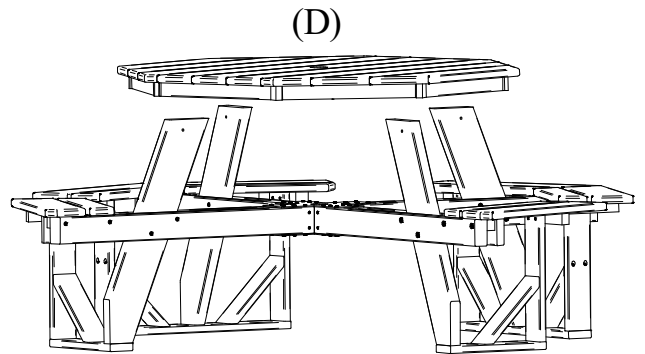

ADA Octagon Picnic Table  
Table de pique-nique octogonale ADA  
Mesa de picnic octágono ADA

Assembly Instructions  
instructions de montage  
Instrucciones de montaje

BERLIN  
GARDENS

Hardware Included  
Matériel inclus  
Herrajes incluidos

(2516200) x4

(61516) x4

x2

(48100) x48

(02290) x2

(9532) x1

Items Not Included  
Articles non inclus  
Artículos no incluidos

#2 Square Drive Bit  
Embout d'entraînement carré #2  
Punta cuadrada n.º 2

**1** (A) x2  
(B) x1  
(C) x1  
(E) x1

**1a** (E) x1

**2** (D) x1

**2a**