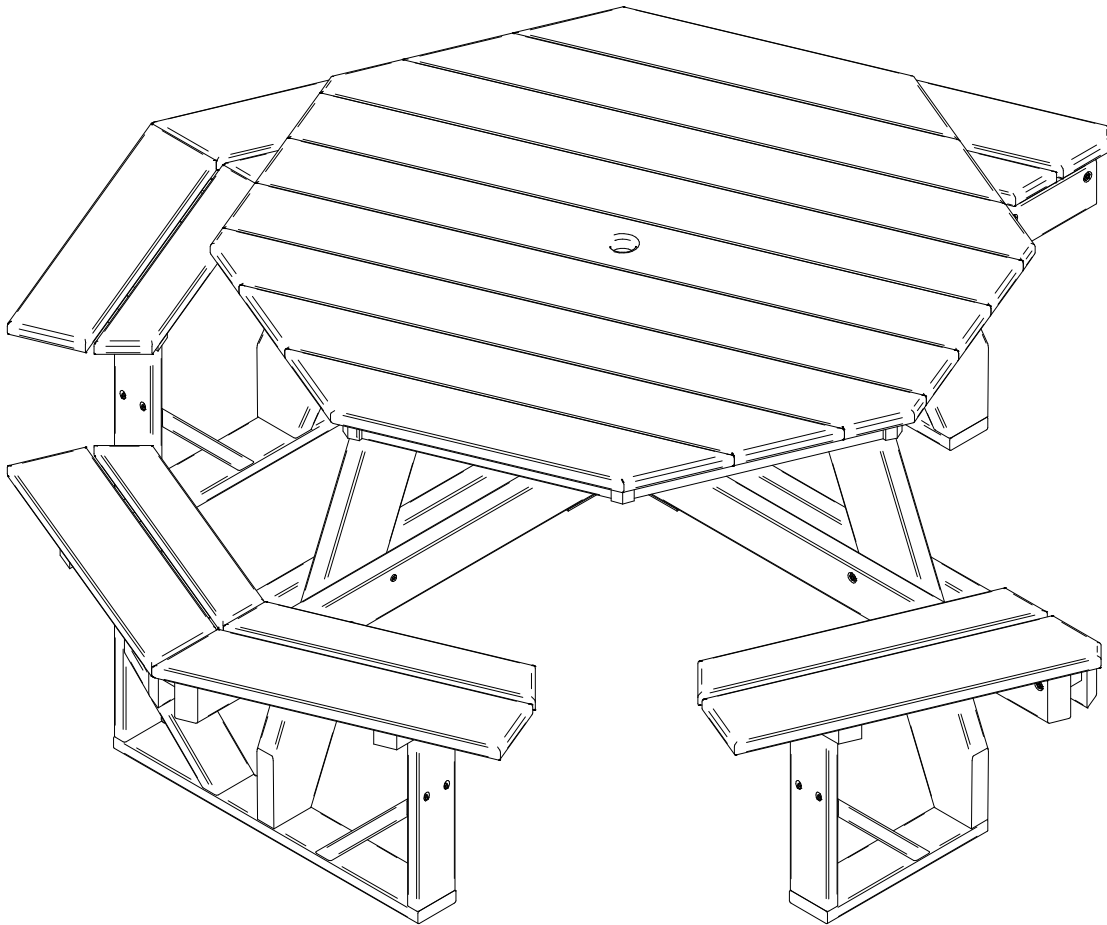

ADA Octagon Picnic Table  
Table de pique-nique octogonale ADA  
Mesa de picnic octágono ADA

Assembly Instructions  
instructions de montage  
Instrucciones de montaje

BERLIN  
GARDENS

Hardware Included  
Matériel inclus  
Herrajes incluidos

(2516200) x4

(61516) x4

x2

(48100) x48

(02290) x2

(9532) x1

Items Not Included  
Articles non inclus  
Artículos no incluidos

#2 Square Drive Bit  
Embout d'entraînement carré #2  
Punta cuadrada n.º 2