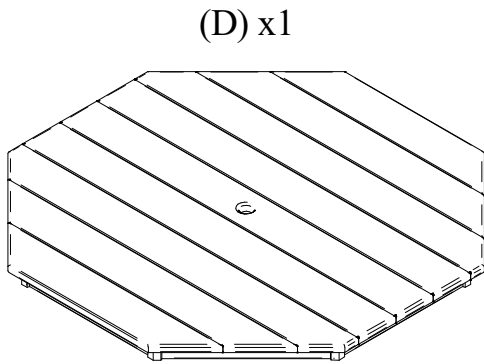

ADA Octagon Picnic Table  
Table de pique-nique octogonale ADA  
Mesa de picnic octágono ADA

Assembly Instructions  
instructions de montage  
Instrucciones de montaje

BERLIN  
GARDENS

Hardware Included  
Matériel inclus  
Herrajes incluidos

(2516200) x4

(61516) x4

x2

(48100) x48

(02290) x2

(9532) x1

Items Not Included  
Articles non inclus  
Artículos no incluidos

#2 Square Drive Bit  
Embout d'entraînement carré #2  
Punta cuadrada n.º 2