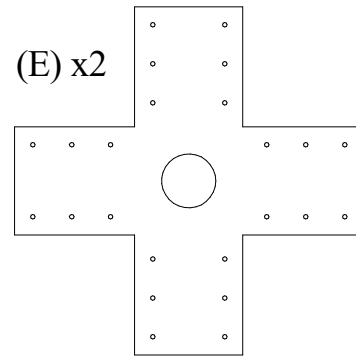

ADA Octagon Picnic Table  
Table de pique-nique octogonale ADA  
Mesa de picnic octágono ADA

Assembly Instructions  
instructions de montage  
Instrucciones de montaje

BERLIN  
GARDENS

Hardware Included  
Matériel inclus  
Herrajes incluidos

(2516200) x4

(61516) x4

x2

(48100) x48

(02290) x2

(9532) x1

Items Not Included  
Articles non inclus  
Artículos no incluidos

#2 Square Drive Bit  
Embout d'entraînement carré #2  
Punta cuadrada n.º 2

**1** (A) x2  
(B) x1  
(C) x1  
(E) x1

**1a** (E) x1

**2** (D) x1

**2a**