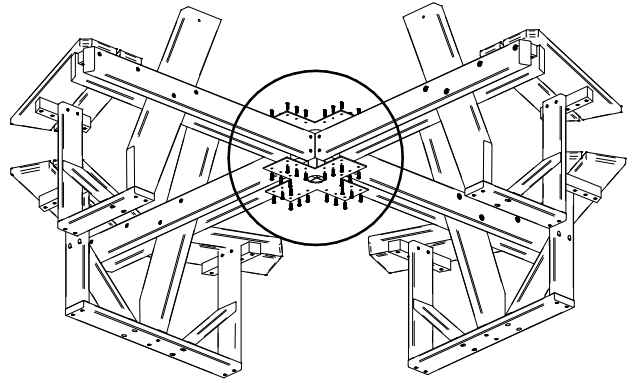

ADA Octagon Picnic Table  
Table de pique-nique octogonale ADA  
Mesa de picnic octágono ADA

Assembly Instructions  
instructions de montage  
Instrucciones de montaje

BERLIN  
GARDENS

Hardware Included  
Matériel inclus  
Herrajes incluidos

(2516200) x4

(61516) x4

x2

(48100) x48

(02290) x2

(9532) x1

Items Not Included  
Articles non inclus  
Artículos no incluidos

#2 Square Drive Bit  
Embout d'entraînement carré #2  
Punta cuadrada n.º 2

**1** (A) x2  
(B) x1  
(C) x1  
(E) x1

**1a** (E) x1

**2** (D) x1

**2a**