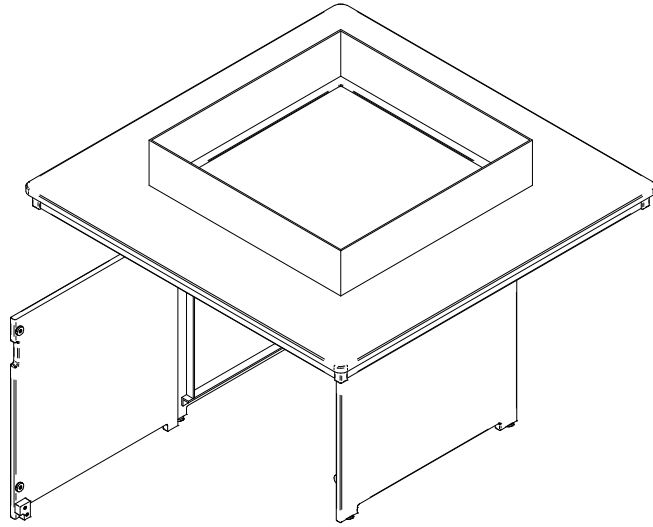

Numa Fire Pits Door Blocks
Blocs de porte pour foyers à feu Numa
Bloques de puerta para fogatas Numa

Assembly Instructions
instructions de montage
Instrucciones de montaje

BERLIN
GARDENS

Hardware Included
Matériel inclus
Herrajes incluidos

(38114) x4

A x1

B x1

Items Not Included
Articles non inclus
Artículos no incluidos

#2 Square Drive Bit
Embout d'entraînement carré #2
Punta cuadrada n.º 2

.125 Drill Bit
Foret .125
Broca de .125

1 A x1
38114 x2

38114

2 B x1
38114 x2

38114