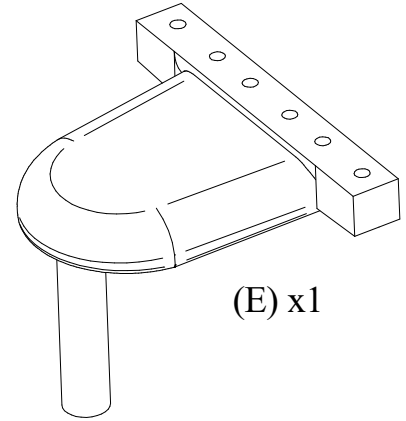

Murphy Swivel Rocker Chairs
Fauteuils à bascule pivotants Murphy
Mecedoras giratorias Murphy

Assembly Instructions
instructions de montage
Instrucciones de montaje

BERLIN
GARDENS

(A) x1

(B) x1

(C) x3

(D) x2

1/2 in. wrench
Clé de 1/2 po
Llave de 1/2 pulg.

- 1** (A) x1
(C) x1
(D) x2

- 2** (C) x2
(E) x1

(B)