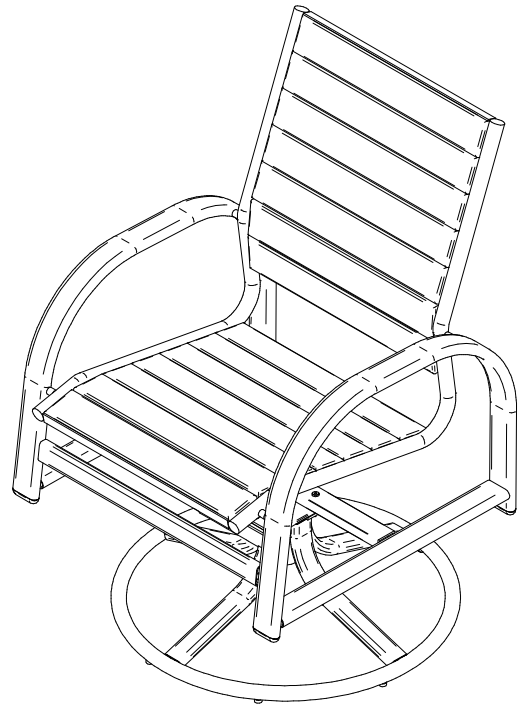

Murphy Swivel Rocker Chairs
Fauteuils à bascule pivotants Murphy
Mecedoras giratorias Murphy

Assembly Instructions
instructions de montage
Instrucciones de montaje

BERLIN
GARDENS

(A) x1

(B) x1

(C) x3

(D) x2