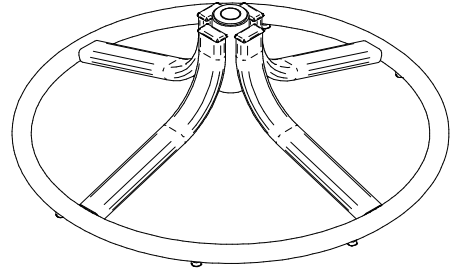

Murphy Swivel Rocker Chairs
Fauteuils à bascule pivotants Murphy
Mecedoras giratorias Murphy

Assembly Instructions
instructions de montage
Instrucciones de montaje

BERLIN
GARDENS

(A) x1

(B) x1

(C) x3

(D) x2

(E) x1

Hardware Included
Matériel inclus
Herrajes incluidos

(2516134) x8

(72516) x4

(64516) x4

(62516) x4

(9532) x1

Items Not Included
Articles non inclus
Artículos no incluidos

1/2 in. wrench
Clé de 1/2 po
Llave de 1/2 pulg.

- 1** (A) x1
(C) x1
(D) x2

- 2** (C) x2
(E) x1

(B)