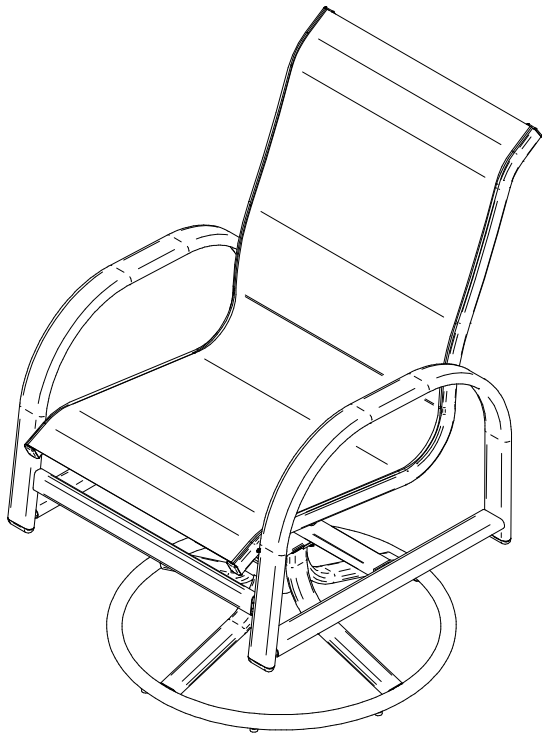

Murphy Swivel Rocker Chairs
Fauteuils à bascule pivotants Murphy
Mecedoras giratorias Murphy

Assembly Instructions
instructions de montage
Instrucciones de montaje

BERLIN
GARDENS

(A) x1

(B) x1

(C) x3

(D) x2

1/2 in. wrench
Clé de 1/2 po
Llave de 1/2 pulg.

- 1** (A) x1
(C) x1
(D) x2

- 2** (C) x2
(E) x1

(B)