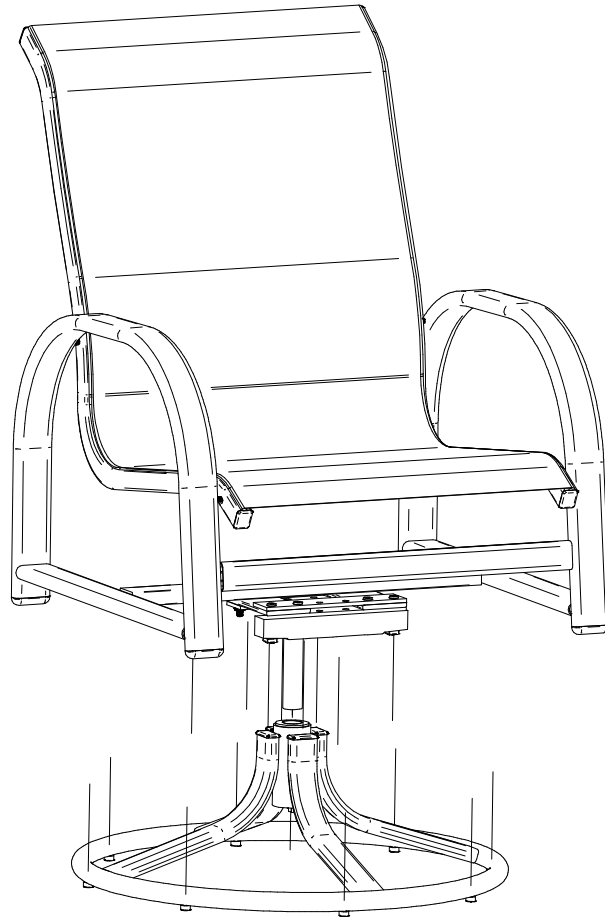

Murphy Swivel Rocker Chairs
Fauteuils à bascule pivotants Murphy
Mecedoras giratorias Murphy

Assembly Instructions
instructions de montage
Instrucciones de montaje

BERLIN
GARDENS

(A) x1

(B) x1

(C) x3

(D) x2

1/2 in. wrench
Clé de 1/2 po
Llave de 1/2 pulg.

- 1** (A) x1
(C) x1
(D) x2

- 2** (C) x2
(E) x1

(B)