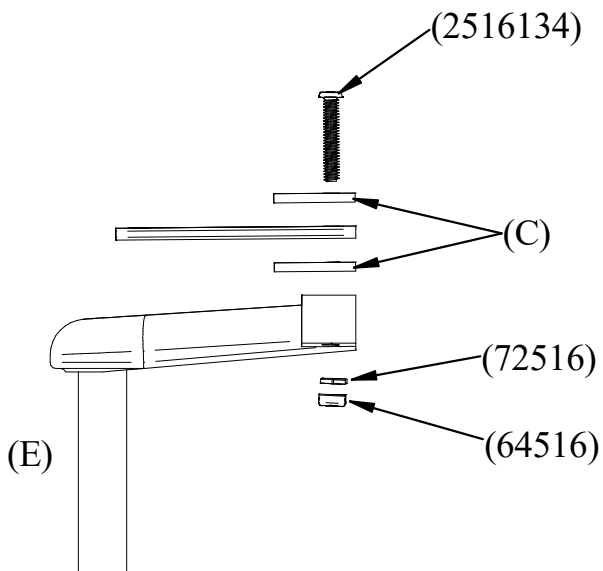

Murphy Swivel Rocker Chairs
Fauteuils à bascule pivotants Murphy
Mecedoras giratorias Murphy

Assembly Instructions
instructions de montage
Instrucciones de montaje

BERLIN
GARDENS

(A) x1

(B) x1

(C) x3

(D) x2

(E) x1

Hardware Included
Matériel inclus
Herrajes incluidos

(2516134) x8

(72516) x4

(64516) x4

(62516) x4

(9532) x1

Items Not Included
Articles non inclus
Artículos no incluidos

1/2 in. wrench
Clé de 1/2 po
Llave de 1/2 pulg.

- 1** (A) x1
(C) x1
(D) x2

- 2** (C) x2
(E) x1

(B)