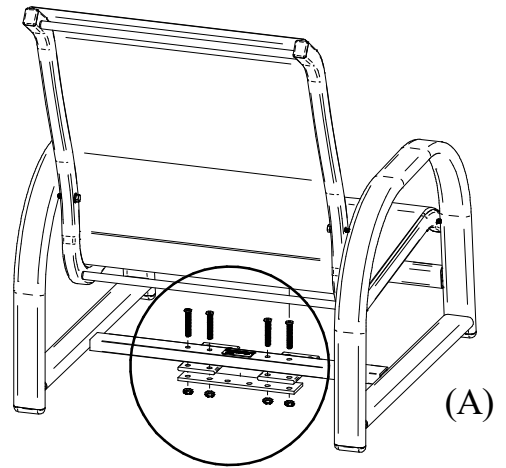

Murphy Swivel Rocker Chairs
Fauteuils à bascule pivotants Murphy
Mecedoras giratorias Murphy

Assembly Instructions
instructions de montage
Instrucciones de montaje

BERLIN
GARDENS

(A) x1

(B) x1

(C) x3

(D) x2

(E) x1

Hardware Included
Matériel inclus
Herrajes incluidos

(2516134) x8

(72516) x4

(64516) x4

(62516) x4

(9532) x1

Items Not Included
Articles non inclus
Artículos no incluidos

1/2 in. wrench
Clé de 1/2 po
Llave de 1/2 pulg.

- 1** (A) x1
(C) x1
(D) x2

- 2** (C) x2
(E) x1

(B)