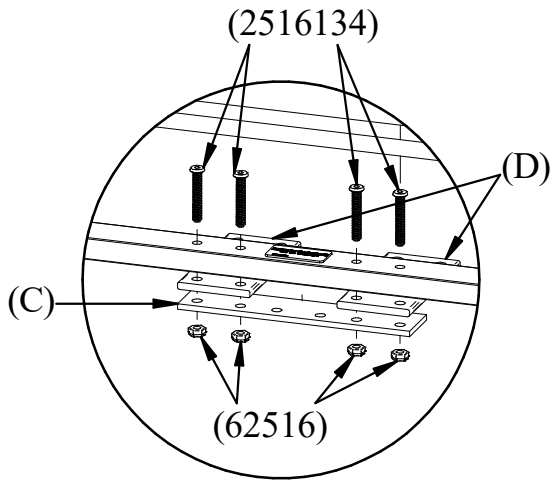

Murphy Swivel Rocker Chairs
Fauteuils à bascule pivotants Murphy
Mecedoras giratorias Murphy

Assembly Instructions
instructions de montage
Instrucciones de montaje

BERLIN
GARDENS

(A) x1

(B) x1

(C) x3

(D) x2

(E) x1

Hardware Included
Matériel inclus
Herrajes incluidos

(2516134) x8

(72516) x4

(64516) x4

(62516) x4

(9532) x1

Items Not Included
Articles non inclus
Artículos no incluidos

1/2 in. wrench
Clé de 1/2 po
Llave de 1/2 pulg.

- 1** (A) x1
(C) x1
(D) x2

- 2** (C) x2
(E) x1

(B)