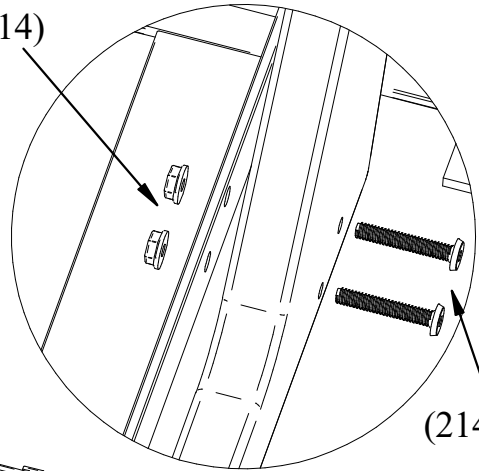

(A) x1

(B) x2

1

(A) x1
(B) X2

(6114)

(214112)