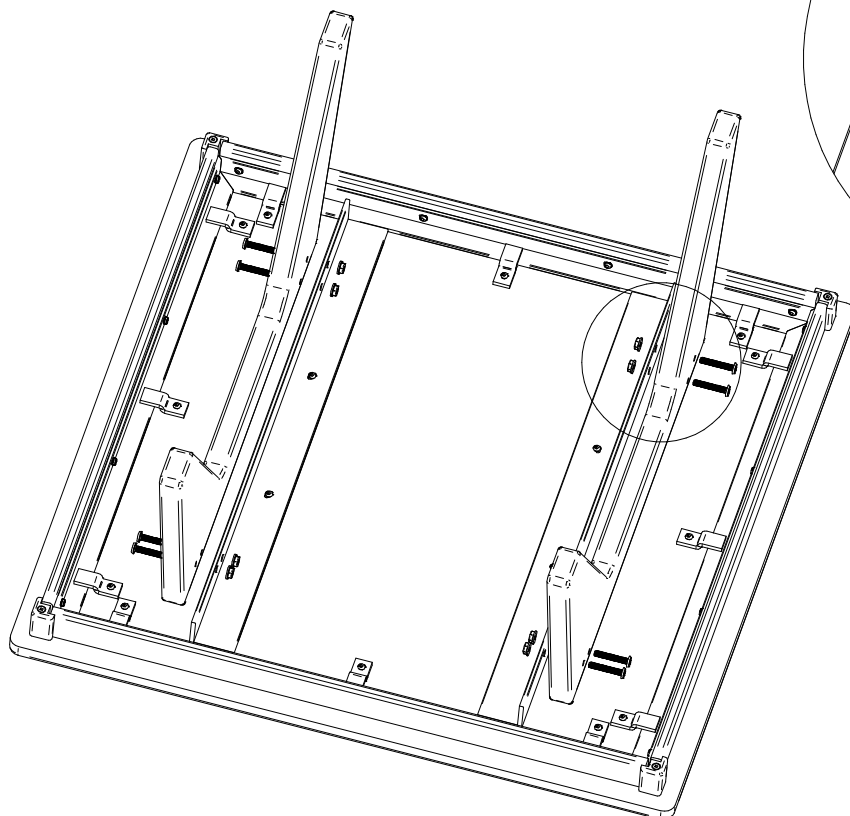

MGP Square Accessory Table  
Table accessoire carrée MGP  
Mesa de accesorios cuadrada MGP

Assembly Instructions  
instructions de montage  
Instrucciones de montaje

BERLIN  
GARDENS

(A) x1

(B) x2

**1**

(A) x1  
(B) X2

(6114)

(214112)

Hardware Included  
Matériel inclus  
Herrajes incluidos

(214112) x8

(6114) x8

(9532) x1

(95321) x1

---

Items Not Included  
Articles non inclus  
Artículos no incluidos

7/16 inch Wrench  
Llave de 7/16"  
Clé 7/16"

#2 Square Drive Bit  
Embout d'entraînement carré #2  
Punta cuadrada n.º 2