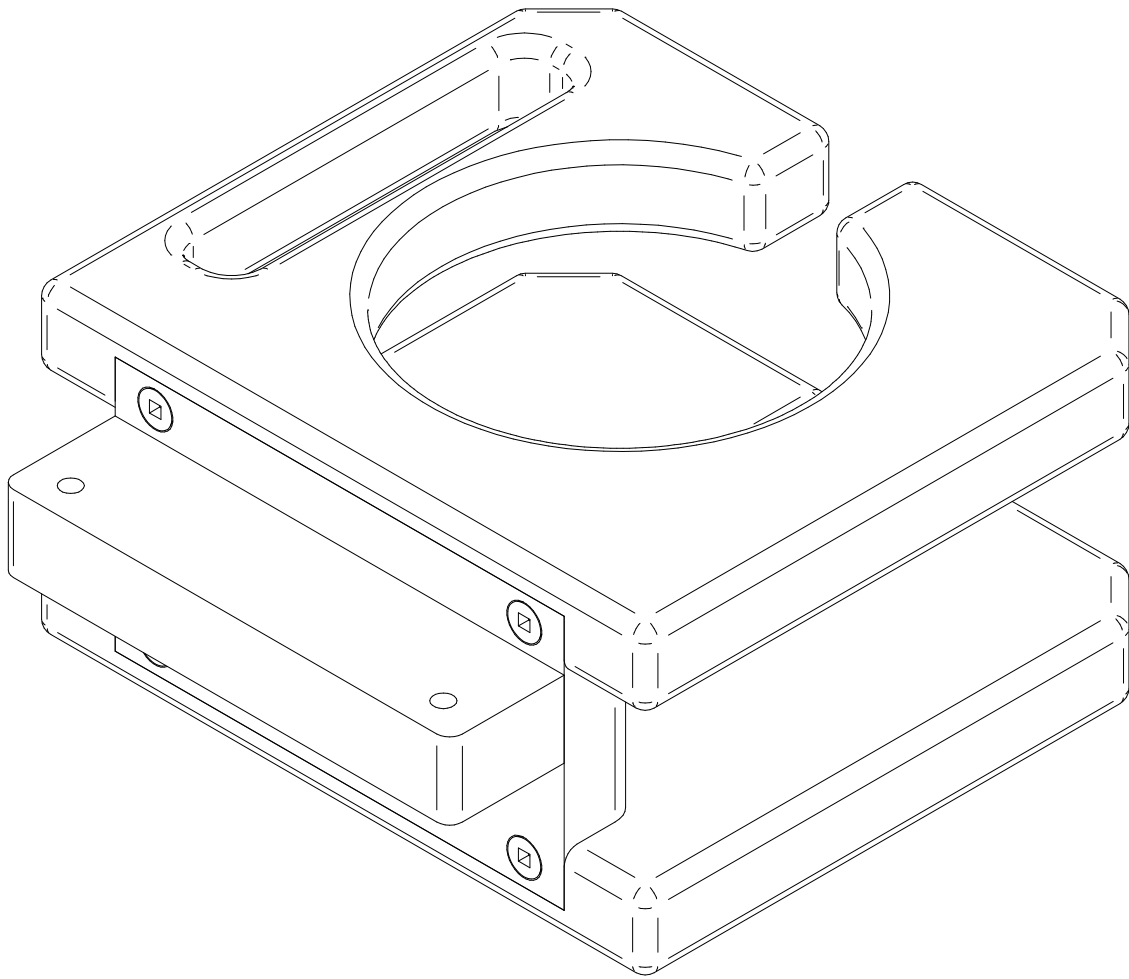

MGP Cup Holder
Porte-gobelet MGP
Portavasos MGP

Assembly Instructions
instructions de montage
Instrucciones de montaje

BERLIN
GARDENS

Hardware Included
Matériel inclus
Herrajes incluidos

Items Not Included
Articles non inclus
Artículos no incluidos

(A) x1

(38114) x2

#2 Square Drive Bit
Embout d'entraînement carré #2
Punta cuadrada n.º 2

1

(A) x1