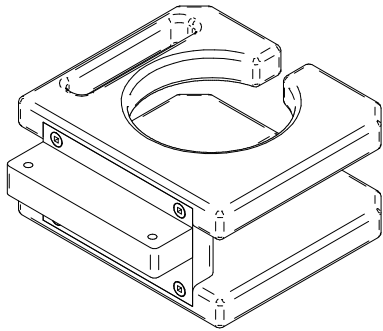

MGP Cup Holder
Porte-gobelet MGP
Portavasos MGP

Assembly Instructions
instructions de montage
Instrucciones de montaje

BERLIN
GARDENS

Hardware Included
Matériel inclus
Herrajes incluidos

Items Not Included
Articles non inclus
Artículos no incluidos

(A) x1

(38114) x2

#2 Square Drive Bit
Embout d'entraînement carré #2
Punta cuadrada n.º 2

1

(A) x1