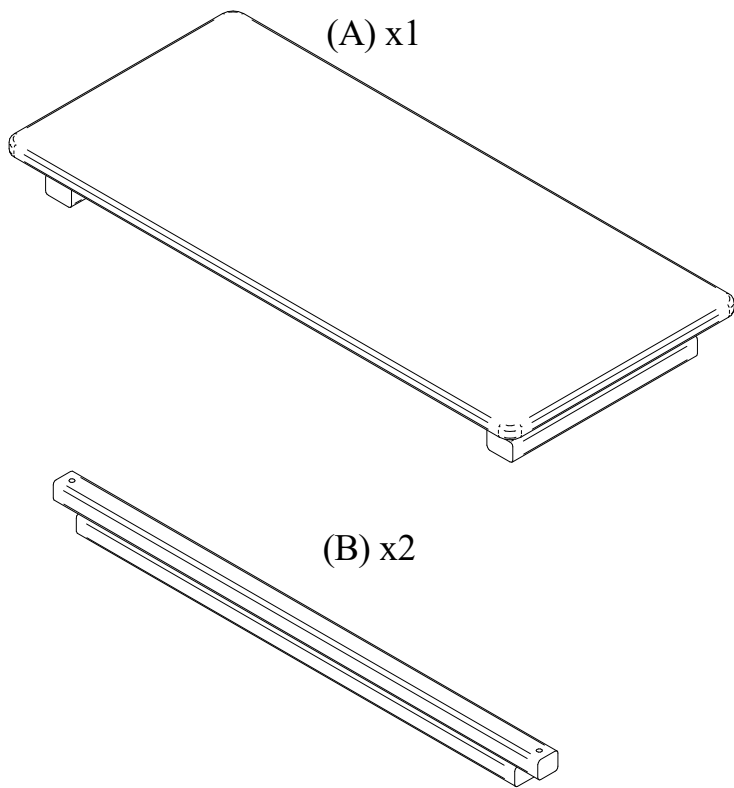

MGP Food Tray
Plateau alimentaire MGP
Bandeja de comida pop

Assembly Instructions
instructions de montage
Instrucciones de montaje

BERLIN
GARDENS

Items Not Included
 Articles non inclus
 Artículos no incluidos

#2 Square Drive Bit
 Embout d'entraînement carré #2
 Punta cuadrada n.º 2

Hardware Included
 Matériel inclus
 Herrajes incluidos

(38200) x4

1
 (A) x1
 (B) X2