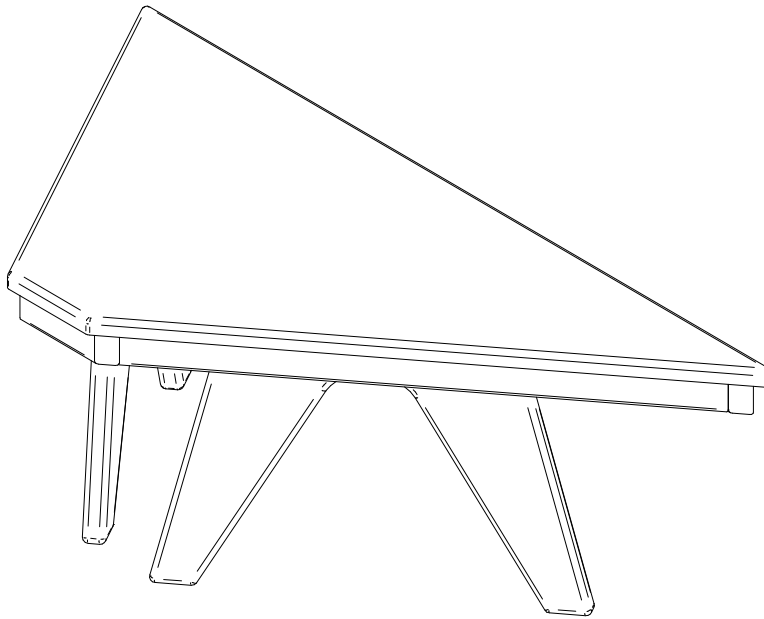

MGP Angled Accessory Table
Table d'accessoires inclinée MGP
Mesa de accesorios en ángulo MGP

Assembly Instructions
instructions de montage
Instrucciones de montaje

BERLIN
GARDENS

Hardware Included
Matériel inclus
Herrajes incluidos

(214214) x8

(6114) x8

(9532) x1

(95321) x1

Items Not Included
Articles non inclus
Artículos no incluidos

7/16 inch Wrench
Llave de 7/16"
Clé 7/16"

(A) x1

(B) x2