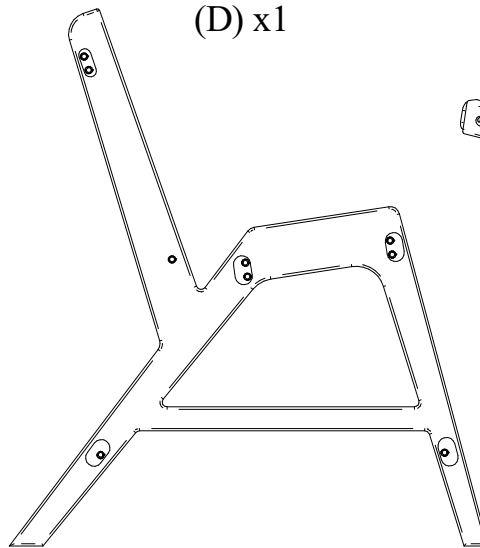

Kinsley Dining Counter Bar Side Chair
Chaise d'appoint de comptoir de salle à manger Kinsley
Kinsley Comedor Contador Bar Silla lateral

Assembly Instructions
instructions de montage
Instrucciones de montaje

BERLIN
GARDENS

(A) x1

(B) x1

(C) x1

(D) x1

(E) x2

Hardware Included
Matériel inclus
Herrajes incluidos

(9532) x1

(95326) x1

(214112) x18

Items Not Included
Articles non inclus
Artículos no incluidos

Use drill on low speed.
DO NOT USE IMPACT DRILL!
Utilisez la perceuse à basse vitesse.
N'UTILISEZ PAS DE PERCEUSE À IMPACT !
Utilice el taladro a baja velocidad. **¡NO UTILICE TALADRO DE IMPACTO!**