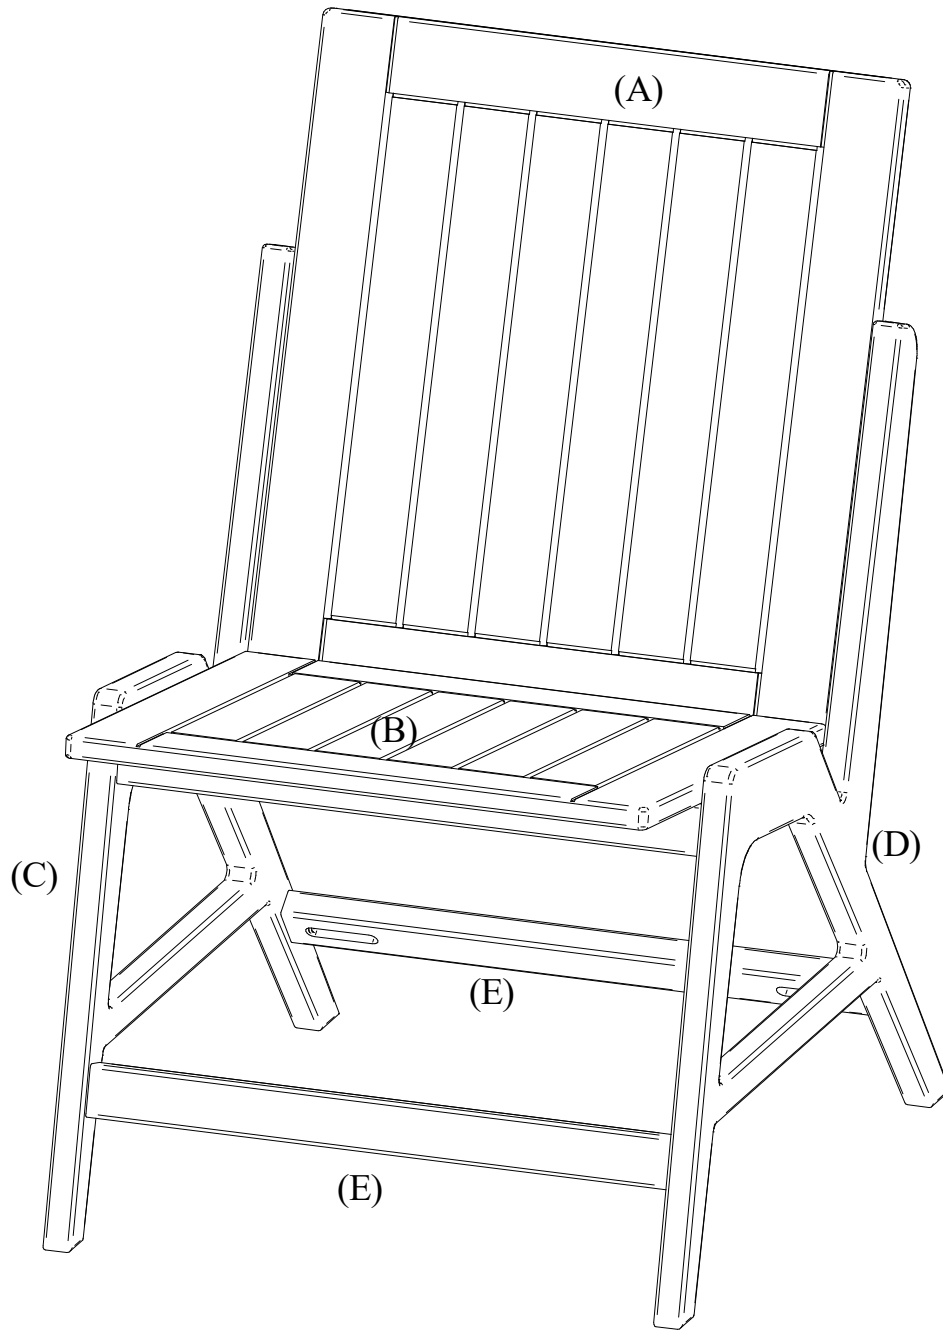

Kinsley Dining Counter Bar Side Chair
Chaise d'appoint de comptoir de salle à manger Kinsley
Kinsley Comedor Contador Bar Silla lateral

Assembly Instructions
instructions de montage
Instrucciones de montaje

BERLIN
GARDENS

(A) x1

(B) x1

(C) x1

(D) x1

(E) x2

Hardware Included
Matériel inclus
Herrajes incluidos

(9532) x1