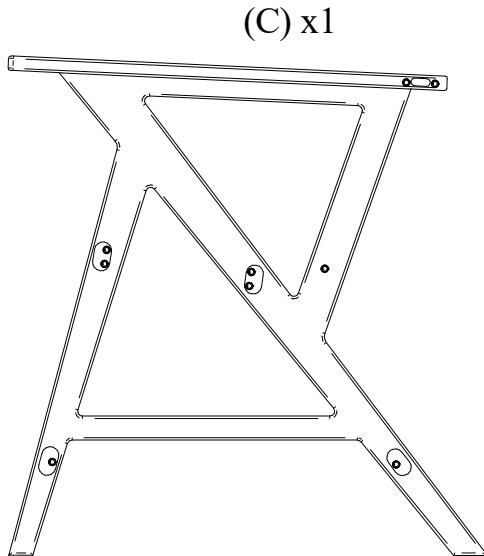

Kinsley Dining Counter Bar Arm Chair
Fauteuil de comptoir de bar Kinsley
Kinsley Comedor Mostrador Bar Sillón

Assembly Instructions
instructions de montage
Instrucciones de montaje

(A) x1

(B) x1

(C) x1

(D) x1

(E) x2

Hardware Included
Matériel inclus
Herrajes incluidos

Items Not Included
Articles non inclus
Artículos no incluidos

(9532) x1

(95326) x1

(214112) x18

Use drill on low speed.
DO NOT USE IMPACT DRILL!
Utilisez la perceuse à basse vitesse.
N'UTILISEZ PAS DE PERCEUSE À IMPACT !
Utilice el taladro a baja velocidad. **¡NO UTILICE TALADRO DE IMPACTO!**