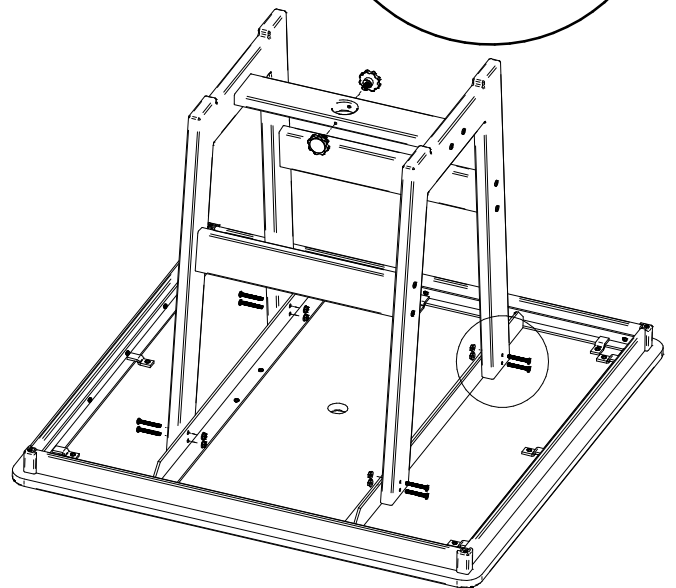

Hudson Table
Tableau Hudson
Mesa Hudson

Assembly Instructions

instructions de montage
Instrucciones de montaje

BERLIN
GARDENS

(D) x2 (DH)
 (D) x4 (CH)
 (D) x4 (BH)

1

(B) x2
 (C) x1
 (D) x2 (DH)
 (D) x4 (CH)
 (D) x4 (BH)

2

(6114) x2 (214134) x2

Hardware Included
Matériel inclus
Herrajes incluidos

(114212) x12 (DH)
(114212) x20 (CH)
(114212) x20 (BH)

(214134) x8

(6114) x8

(9532) x1

(95321) x1

(O2290) x2

Items Not Included
Articles non inclus
Artículos no incluidos

7/16 inch Wrench
Llave de 7/16"
Clé 7/16"