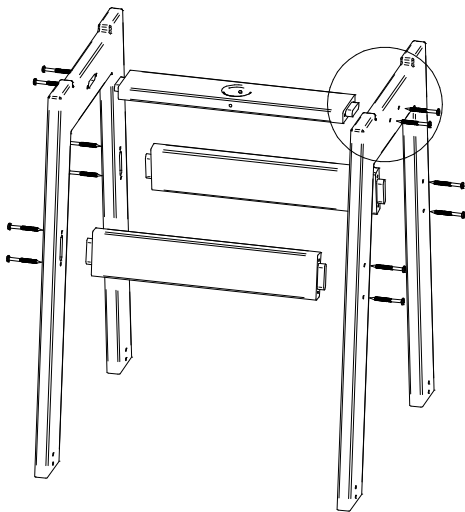

Hudson Table
Tableau Hudson
Mesa Hudson

Assembly Instructions

instructions de montage
Instrucciones de montaje

BERLIN
GARDENS

(D) x2 (DH)
 (D) x4 (CH)
 (D) x4 (BH)

1

(B) x2
 (C) x1
 (D) x2 (DH)
 (D) x4 (CH)
 (D) x4 (BH)

2

(6114) x2 (214134) x2

Hardware Included
Matériel inclus
Herrajes incluidos

(114212) x12 (DH)
(114212) x20 (CH)
(114212) x20 (BH)

(214134) x8

(6114) x8

(9532) x1

(95321) x1

(O2290) x2

Items Not Included
Articles non inclus
Artículos no incluidos

7/16 inch Wrench
Llave de 7/16"
Clé 7/16"