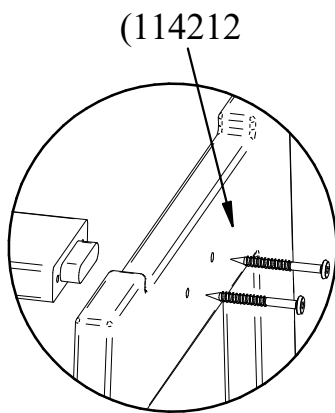

Hudson Table
Tableau Hudson
Mesa Hudson

Assembly Instructions

instructions de montage
Instrucciones de montaje

BERLIN
GARDENS

(D) x2 (DH)
 (D) x4 (CH)
 (D) x4 (BH)

1

(B) x2
 (C) x1
 (D) x2 (DH)
 (D) x4 (CH)
 (D) x4 (BH)

2

(6114) x2 (214134) x2

Hardware Included
Matériel inclus
Herrajes incluidos

(114212) x12 (DH)
(114212) x20 (CH)
(114212) x20 (BH)

(214134) x8

(6114) x8

(9532) x1

(95321) x1

(O2290) x2

Items Not Included
Articles non inclus
Artículos no incluidos

7/16 inch Wrench
Llave de 7/16"
Clé 7/16"