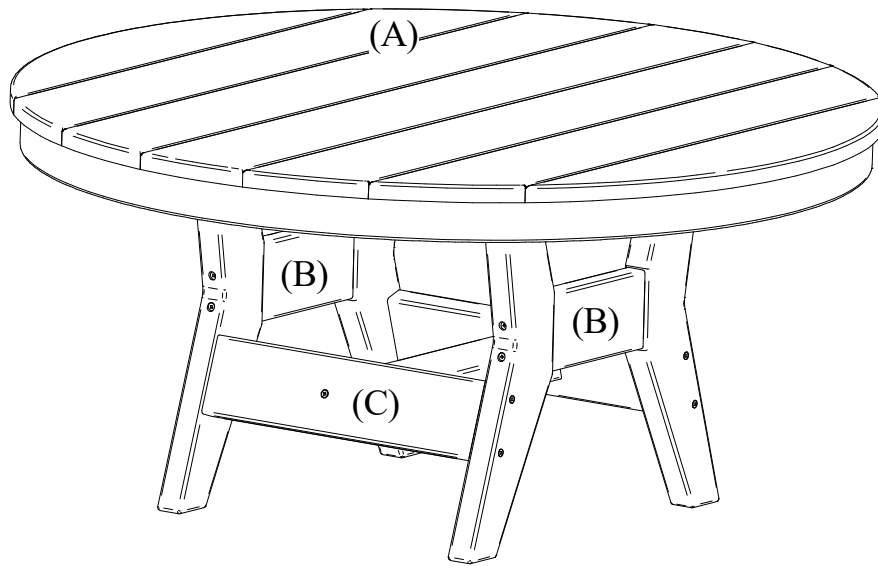

Harbor 38" Conversation Table  
Table de conversation 38" Harbour  
Mesa de conversación Harbour de 38"

Assembly Instructions  
instructions de montage  
Instrucciones de montaje

BERLIN  
GARDENS

Hardware Included  
Matériel inclus  
Herrajes incluidos

(38300) x8

(214200) x8

(6114) x8

(9532) x1

Items Not Included  
Articles non inclus  
Artículos no incluidos

7/16 inch Wrench  
Llave de 7/16"  
Clé 7/16"

#2 Square Drive Bit  
Embout d'entraînement carré #2  
Punta cuadrada n.º 2