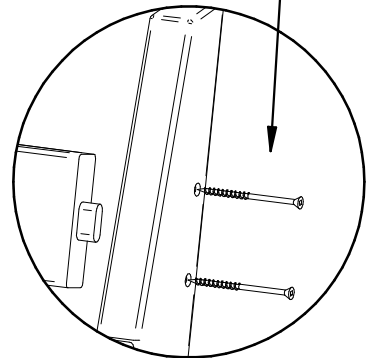

Harbor 38" Conversation Table  
Table de conversation 38" Harbour  
Mesa de conversación Harbour de 38"

Assembly Instructions  
instructions de montage  
Instrucciones de montaje

BERLIN  
GARDENS

Hardware Included  
Matériel inclus  
Herrajes incluidos

(38300) x8

(214200) x8

(6114) x8

(9532) x1

Items Not Included  
Articles non inclus  
Artículos no incluidos

7/16 inch Wrench  
Llave de 7/16"  
Clé 7/16"

#2 Square Drive Bit  
Embout d'entraînement carré #2  
Punta cuadrada n.º 2

(A) x1

(B) x2

(C) x1

1

(B) x2  
(C) x1

(38300)

2

(6114)