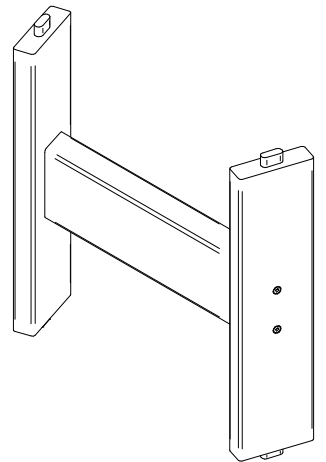

(A) x1

(B) x2

(C) x1

1

(B) x2
(C) x1

(38300)

2

(6114)

(214134)