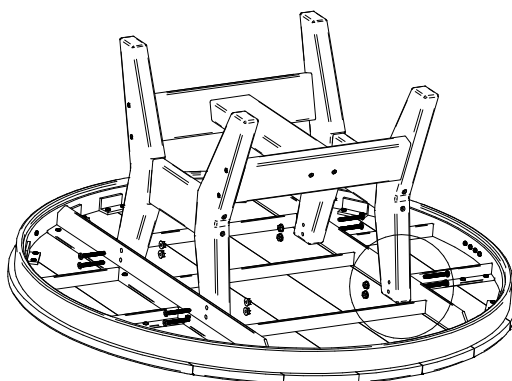

Harbor 38" Conversation Table  
Table de conversation 38" Harbour  
Mesa de conversación Harbour de 38"

Assembly Instructions  
instructions de montage  
Instrucciones de montaje

BERLIN  
GARDENS

Hardware Included  
Matériel inclus  
Herrajes incluidos

(A) x1

(B) x2

(C) x1

1

(B) x2  
(C) x1

(38300)

2

(6114)