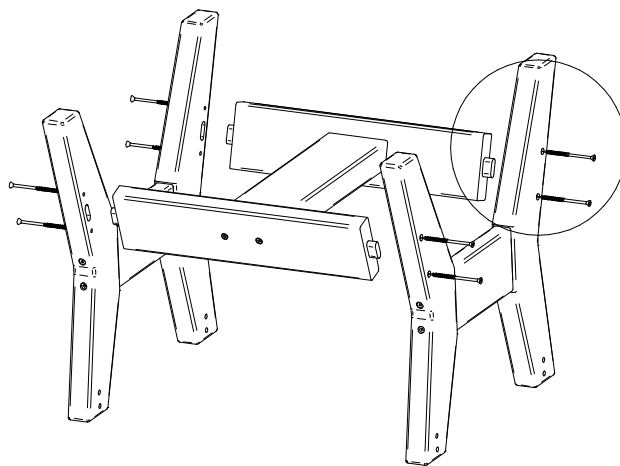

Harbor 38" Conversation Table  
Table de conversation 38" Harbour  
Mesa de conversación Harbour de 38"

Assembly Instructions  
instructions de montage  
Instrucciones de montaje

BERLIN  
GARDENS

Hardware Included  
Matériel inclus  
Herrajes incluidos

(A) x1

(B) x2

(C) x1

1

(B) x2  
(C) x1

(38300)

2

(6114)