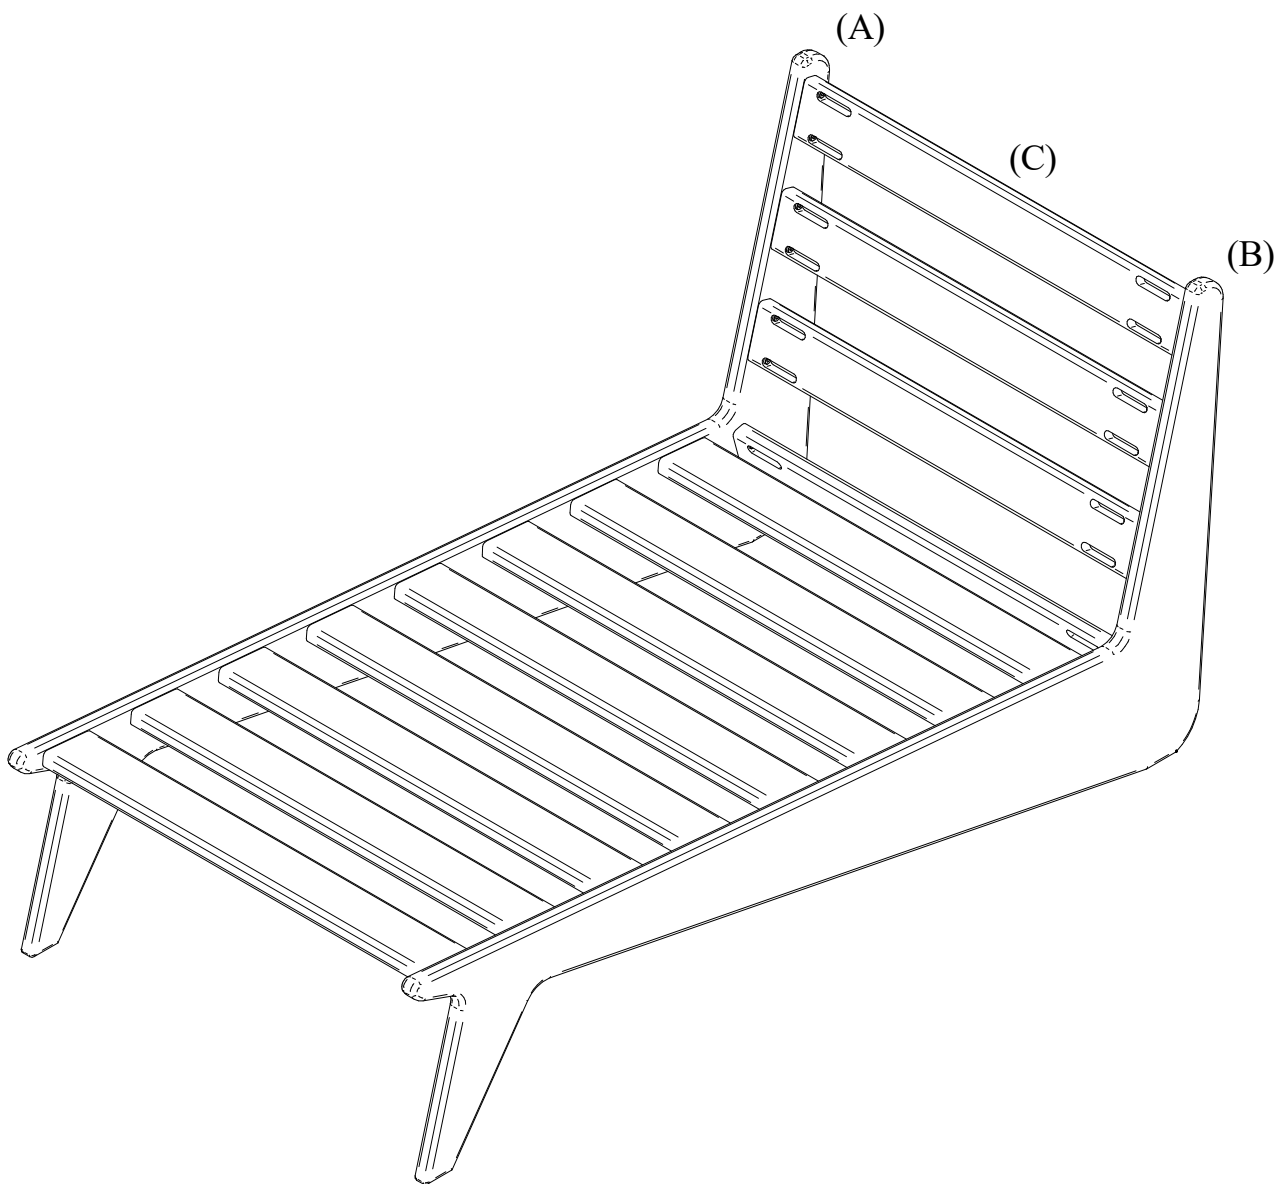

Holland Chaise  
Mérienne hollandaise  
Chaise longue Holanda

Assembly Instructions  
instructions de montage  
Instrucciones de montaje

BERLIN  
GARDENS

Hardware Included  
Matériel inclus  
Herrajes incluidos

(9532) x1

(95326) x1

(214112) x48

Items Not Included  
Articles non inclus  
Artículos no incluidos

Use drill on low speed.  
**DO NOT USE IMPACT DRILL!**  
Utilisez la perceuse à basse vitesse.  
**N'UTILISEZ PAS DE PERCEUSE À IMPACT !**  
Utilice el taladro a baja velocidad. **¡NO UTILICE TALADRO DE IMPACTO!**

1

- (A) x1
- (B) x1
- (C) x12

1a