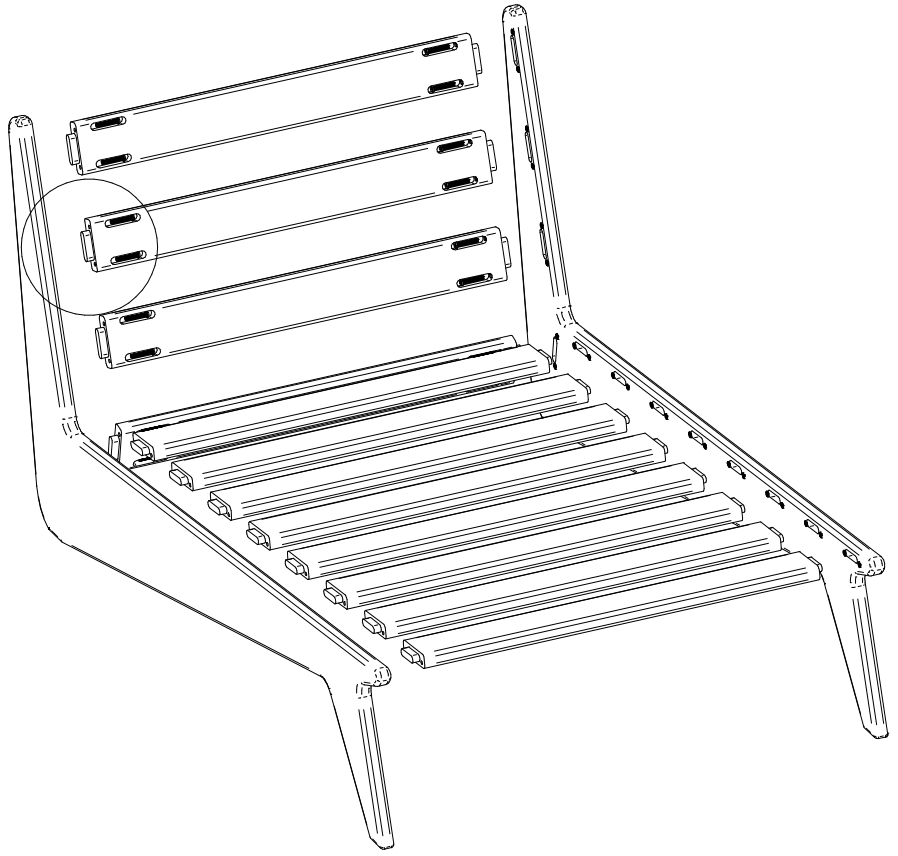

Holland Chaise  
Mérienne hollandaise  
Chaise longue Holanda

Assembly Instructions  
instructions de montage  
Instrucciones de montaje

BERLIN  
GARDENS

Hardware Included  
Matériel inclus  
Herrajes incluidos

(9532) x1

(95326) x1

(214112) x48

Items Not Included  
Articles non inclus  
Artículos no incluidos

Use drill on low speed.  
**DO NOT USE IMPACT DRILL!**  
Utilisez la perceuse à basse vitesse.  
**N'UTILISEZ PAS DE PERCEUSE À IMPACT !**  
Utilice el taladro a baja velocidad. **¡NO UTILICE TALADRO DE IMPACTO!**

1

- (A) x1
- (B) x1
- (C) x12

1a