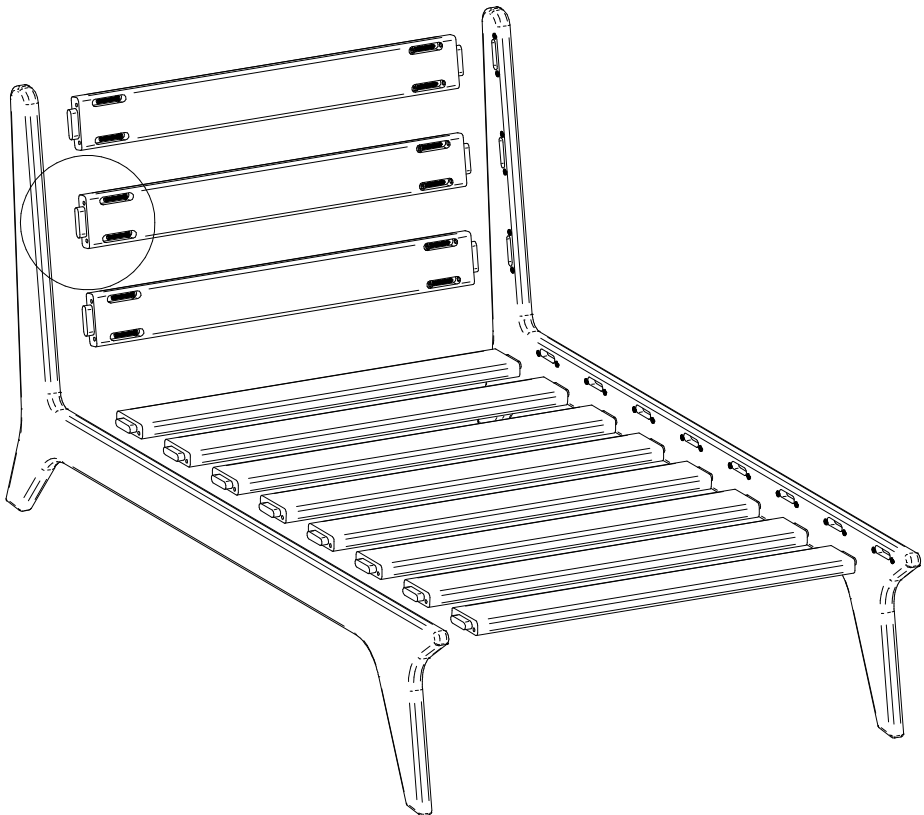

Hartley Chaise Chair  
Chaise longue Hartley  
Silla Hartley Silla

Assembly Instructions  
instructions de montage  
Instrucciones de montaje

BERLIN  
GARDENS

Hardware Included  
Matériel inclus  
Herrajes incluidos

(9532) x1

(95326) x1

(214112) x44

Items Not Included  
Articles non inclus  
Artículos no incluidos

Use drill on low speed.  
**DO NOT USE IMPACT DRILL!**  
Utilisez la perceuse à basse vitesse.  
**N'UTILISEZ PAS DE PERCEUSE À IMPACT !**  
Utilice el taladro a baja velocidad. **¡NO UTILICE TALADRO DE IMPACTO!**

1

- (A) x1
- (B) x1
- (C) x11

1a