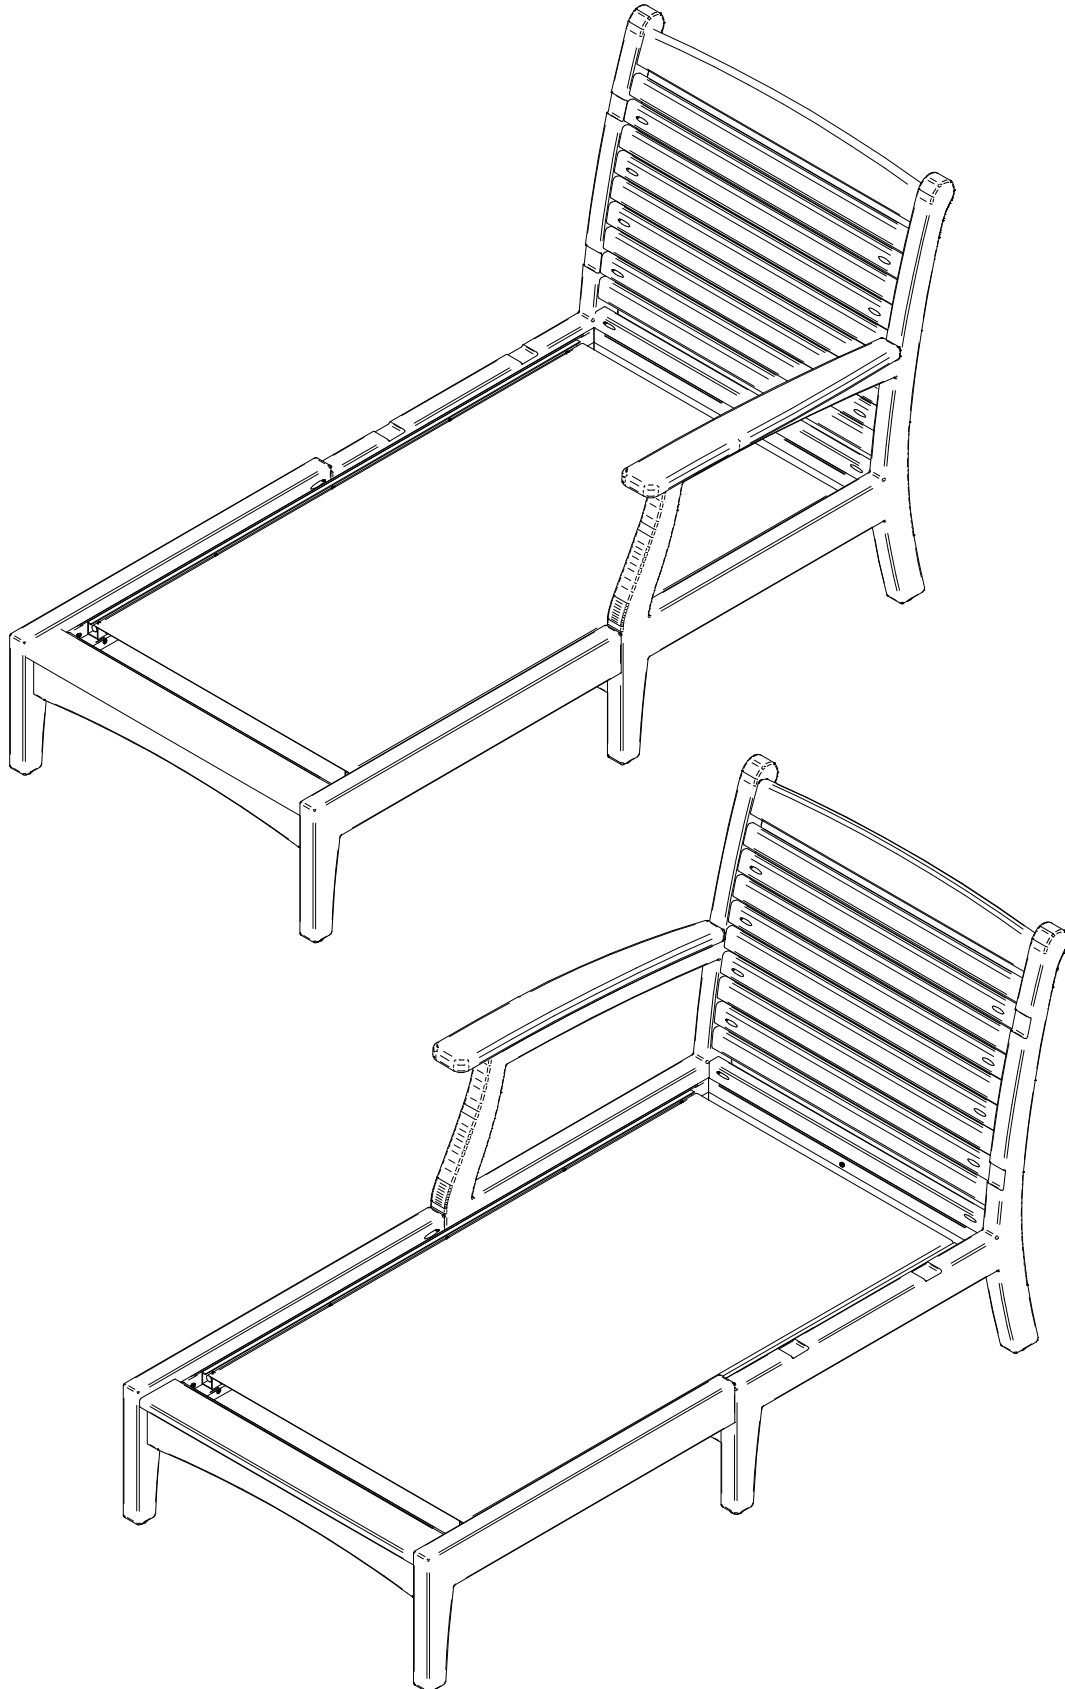

Classic Terrace Sectional Chaise
Chaise sectionnelle de terrasse classique
Chaise longue clásico de terraza

Assembly Instructions
instructions de montage
Instrucciones de montaje

BERLIN
GARDENS

Hardware Included
Matériel inclus
Herrajes incluidos

(A) x4

(38114) x8

#2 Square Drive Bit
(Not Included)

Embout d'entraînement carré #2
(non inclus)

Punta cuadrada n.º 2
(no incluida)

1

(A) x4

(A) x4