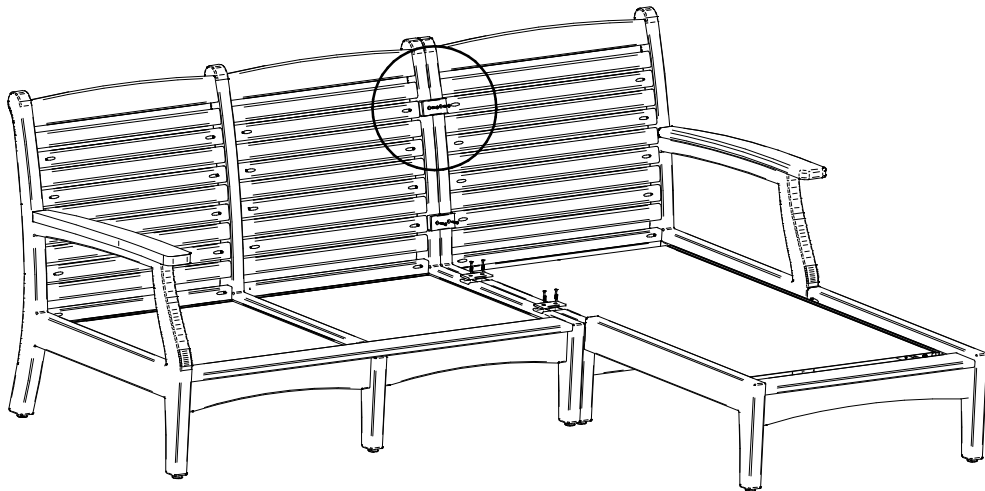

Classic Terrace Sectional Chaise
Chaise sectionnelle de terrasse classique
Chaise longue clásico de terraza

Assembly Instructions
instructions de montage
Instrucciones de montaje

BERLIN
GARDENS

Hardware Included
Matériel inclus
Herrajes incluidos

(A) x4

(38114) x8

#2 Square Drive Bit
(Not Included)

Embout d'entraînement carré #2
(non inclus)

Punta cuadrada n.º 2
(no incluida)

1

(A) x4

(A) x4