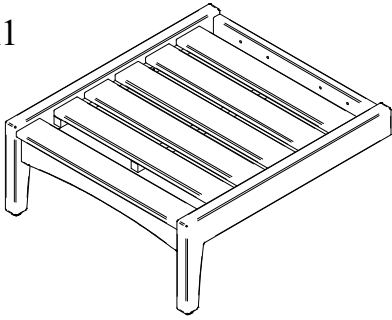

Classic Terrace Add On Chaise
Chaise longue de terrasse classique
Tumbona clásica para terraza

Assembly Instructions
instructions de montage
Instrucciones de montaje

BERLIN
GARDENS

(A) x1

(B) x2

Hardware Included
Matériel inclus
Herrajes incluidos

(9532) x1

(95321) x1

(214112) x4

(6114) x4

1

(A) x1
(B) x2

(214112) x4

(6114) x4