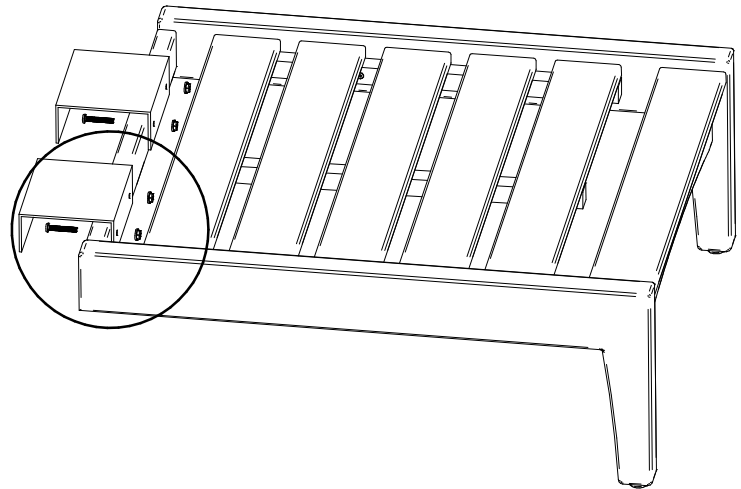

Classic Terrace Add On Chaise
Chaise longue de terrasse classique
Tumbona clásica para terraza

Assembly Instructions
instructions de montage
Instrucciones de montaje

BERLIN
GARDENS

(A) x1

(B) x2

Hardware Included
Matériel inclus
Herrajes incluidos

(9532) x1

(95321) x1

(214112) x4

(6114) x4

1

(A) x1
(B) x2

(214112) x4

(6114) x4