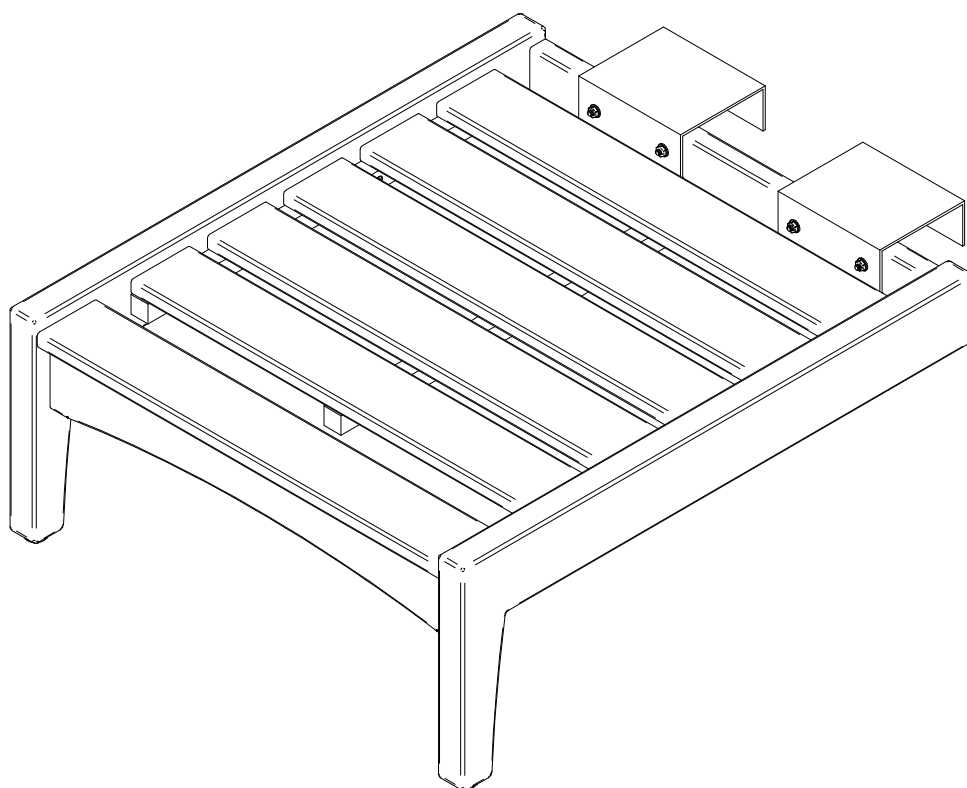

Classic Terrace Add On Chaise
Chaise longue de terrasse classique
Tumbona clásica para terraza

Assembly Instructions
instructions de montage
Instrucciones de montaje

BERLIN
GARDENS

(A) x1

(B) x2

Hardware Included
Matériel inclus
Herrajes incluidos

(9532) x1

(95321) x1

(214112) x4

(6114) x4

1

(A) x1
(B) x2

(214112) x4

(6114) x4