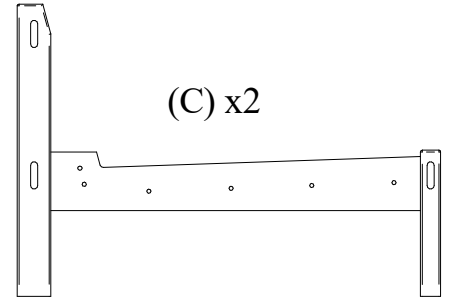

Assembly Instructions
instructions de montage
Instrucciones de montaje

BERLIN
GARDENS

(A)

(B)

(C) x2

(D) x4

(E) x2

(F)

(G)

(H)

(I) x3

(J) x3

(K) x2

Hardware Included
Matériel inclus
Herrajes incluidos

(310400) x12

(38212) x2

(58200) x24

(4834) x6

(114134) x12

(6114) x12

(214312) x12

#2 Square Drive Bit
Embout d'entraînement carré #2
Punta cuadrada n.º 2

(9532) x1

(95321) x1