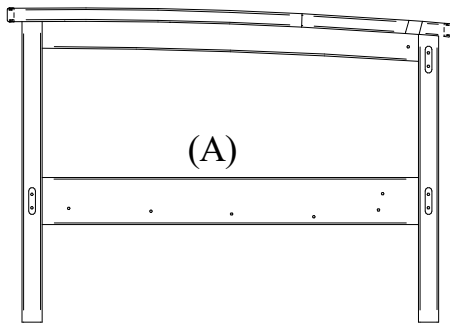

Assembly Instructions
instructions de montage
Instrucciones de montaje

BERLIN
GARDENS

(A)

(B)

(C) x2

(D) x4

(E) x2

(F)

(58200) x24

(4834) x6

(114134) x12

(6114) x12

(214312) x12

#2 Square Drive Bit
Embout d'entraînement carré #2
Punta cuadrada n.º 2

(9532) x1

(95321) x1