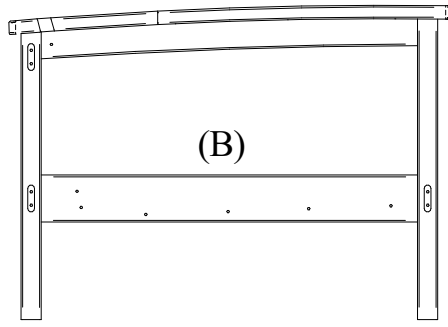

Assembly Instructions
instructions de montage
Instrucciones de montaje

BERLIN
GARDENS

(A)

(B)

(C)

(D) x4

(E)

(F)

(G) x2

(H) x2

(I)

Hardware Included
Matériel inclus
Herrajes incluidos

(310400) x12

(38212) x2

(58200) x12

(4834) x3

(114134) x12

(6114) x6

(214312) x6

#2 Square Drive Bit
Embout d'entraînement carré #2
Punta cuadrada n.º 2

(9532) x1

(95321) x1

Items Not Included
Articles non inclus
Artículos no incluidos

- 1** (C) x1
(D) x4
(E) x1
(F) x1