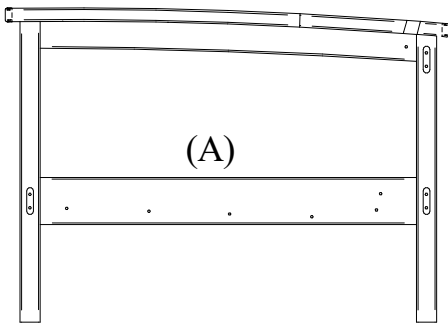

Assembly Instructions
instructions de montage
Instrucciones de montaje

BERLIN
GARDENS

(A)

(B)

(C)

(D) x4

(E)

(F)

(G) x2

(H) x2

(I)

Hardware Included
Matériel inclus
Herrajes incluidos

(310400) x12

(38212) x2

(58200) x12

(4834) x3

(114134) x12

(6114) x6

(214312) x6

#2 Square Drive Bit
Embout d'entraînement carré #2
Punta cuadrada n.º 2

(9532) x1

(95321) x1

Items Not Included
Articles non inclus
Artículos no incluidos

- 1** (C) x1
(D) x4
(E) x1
(F) x1