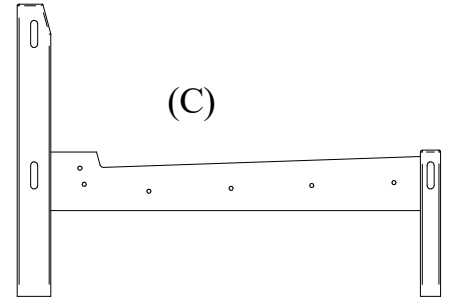

Assembly Instructions
instructions de montage
Instrucciones de montaje

BERLIN
GARDENS

(A)

(B)

(C)

(D) x4

(E)

(F)

(G) x2

(H) x2

(I)

Hardware Included
Matériel inclus
Herrajes incluidos

(310400) x12

(38212) x2

(58200) x12

(4834) x3

(114134) x12

(6114) x6

(214312) x6

#2 Square Drive Bit
Embout d'entraînement carré #2
Punta cuadrada n.º 2

(9532) x1

(95321) x1

Items Not Included
Articles non inclus
Artículos no incluidos

- 1** (C) x1
(D) x4
(E) x1
(F) x1