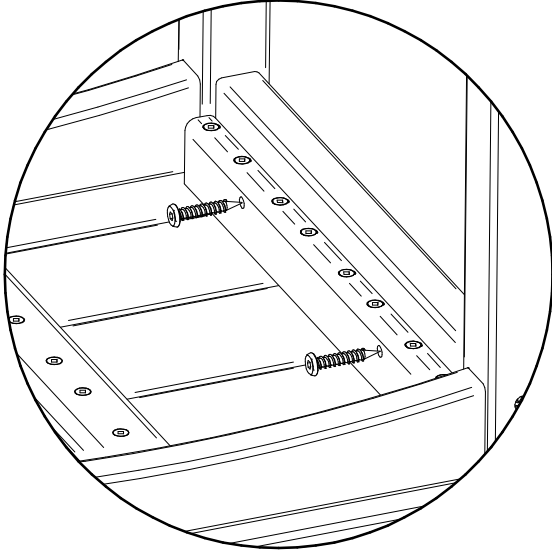

3

(B) x1

(B)

(11412)