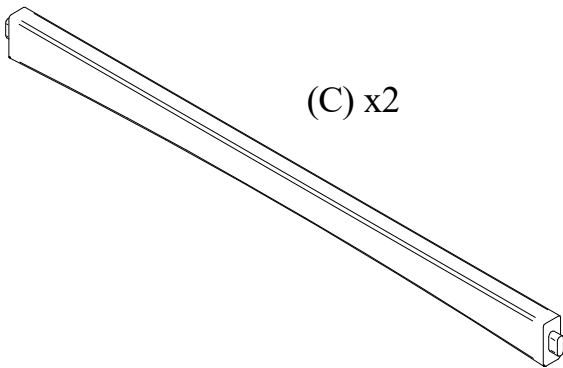

Camden Coffee Table
Table basse Camden
Mesa de centro Camden

Assembly Instructions
instructions de montage
Instrucciones de montaje

BERLIN
GARDENS

(A) x2

(B)

(C) x2

(D) x2

Hardware Included
Matériel inclus
Herrajes incluidos

(38300) x8

(4834) x12

(9532) x1

(95321) x1

Items Not Included
Articles non inclus
Artículos no incluidos

#2 Square Drive Bit
Embout d'entraînement carré #2
Punta cuadrada n.º 2

1 (A) x1
(C) x2
(D) x2

2 (A) x1