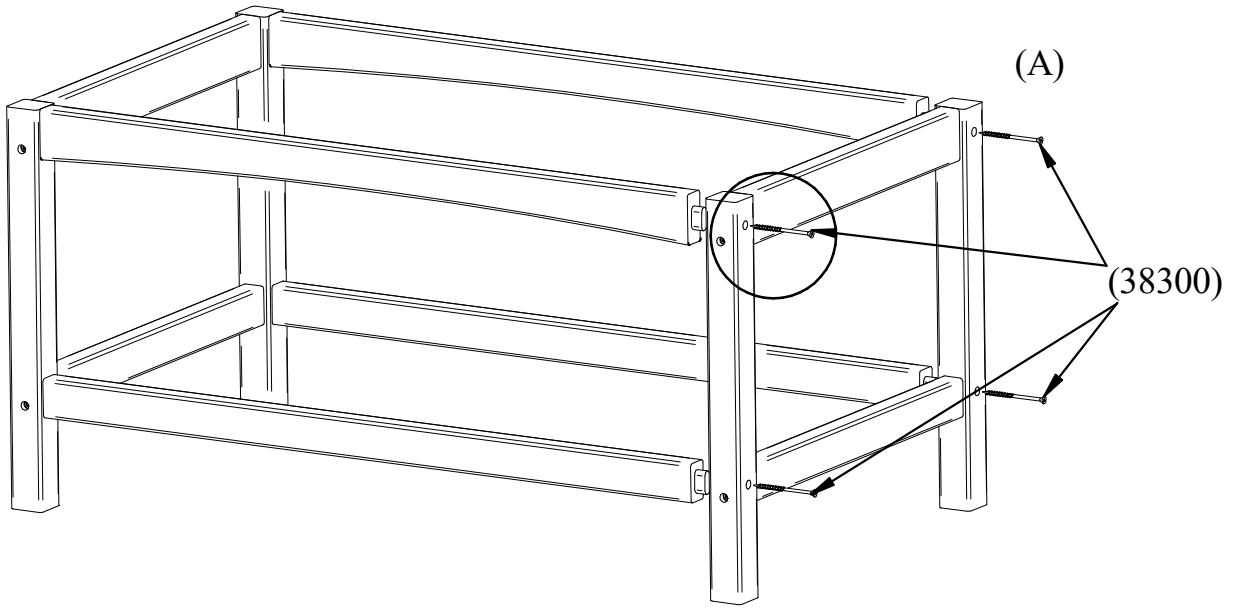

Camden Coffee Table
Table basse Camden
Mesa de centro Camden

Assembly Instructions
instructions de montage
Instrucciones de montaje

BERLIN
GARDENS

(A) x2

(B)

(C) x2

(D) x2

Hardware Included
Matériel inclus
Herrajes incluidos

(38300) x8

(4834) x12

(9532) x1

(95321) x1

Items Not Included
Articles non inclus
Artículos no incluidos

#2 Square Drive Bit
Embout d'entraînement carré #2
Punta cuadrada n.º 2

1 (A) x1
(C) x2
(D) x2

2 (A) x1

3

(B) x1