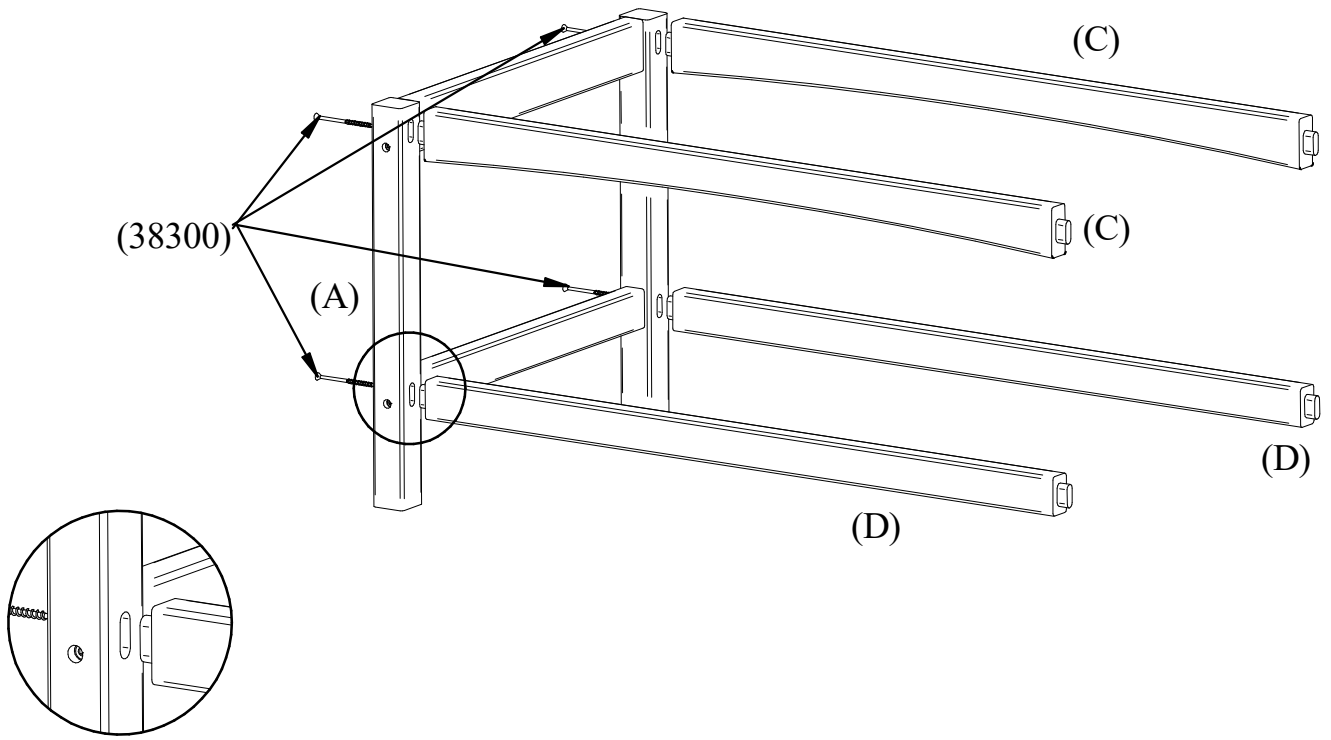

Camden Coffee Table
Table basse Camden
Mesa de centro Camden

Assembly Instructions
instructions de montage
Instrucciones de montaje

BERLIN
GARDENS

(A) x2

(B)

(C) x2

(D) x2

Hardware Included
Matériel inclus
Herrajes incluidos

(38300) x8

(4834) x12

(9532) x1

(95321) x1

Items Not Included
Articles non inclus
Artículos no incluidos

#2 Square Drive Bit
Embout d'entraînement carré #2
Punta cuadrada n.º 2

1 (A) x1
(C) x2
(D) x2

2 (A) x1