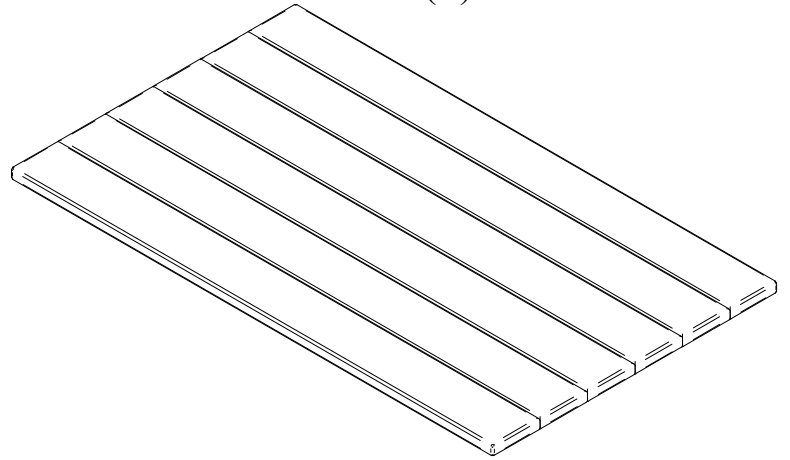

Camden Coffee Table
Table basse Camden
Mesa de centro Camden

Assembly Instructions
instructions de montage
Instrucciones de montaje

BERLIN
GARDENS

(A) x2

(B)

(C) x2

(D) x2

Hardware Included
Matériel inclus
Herrajes incluidos

(38300) x8

(4834) x12

(9532) x1

(95321) x1

Items Not Included
Articles non inclus
Artículos no incluidos

#2 Square Drive Bit
Embout d'entraînement carré #2
Punta cuadrada n.º 2

1 (A) x1
(C) x2
(D) x2

2 (A) x1