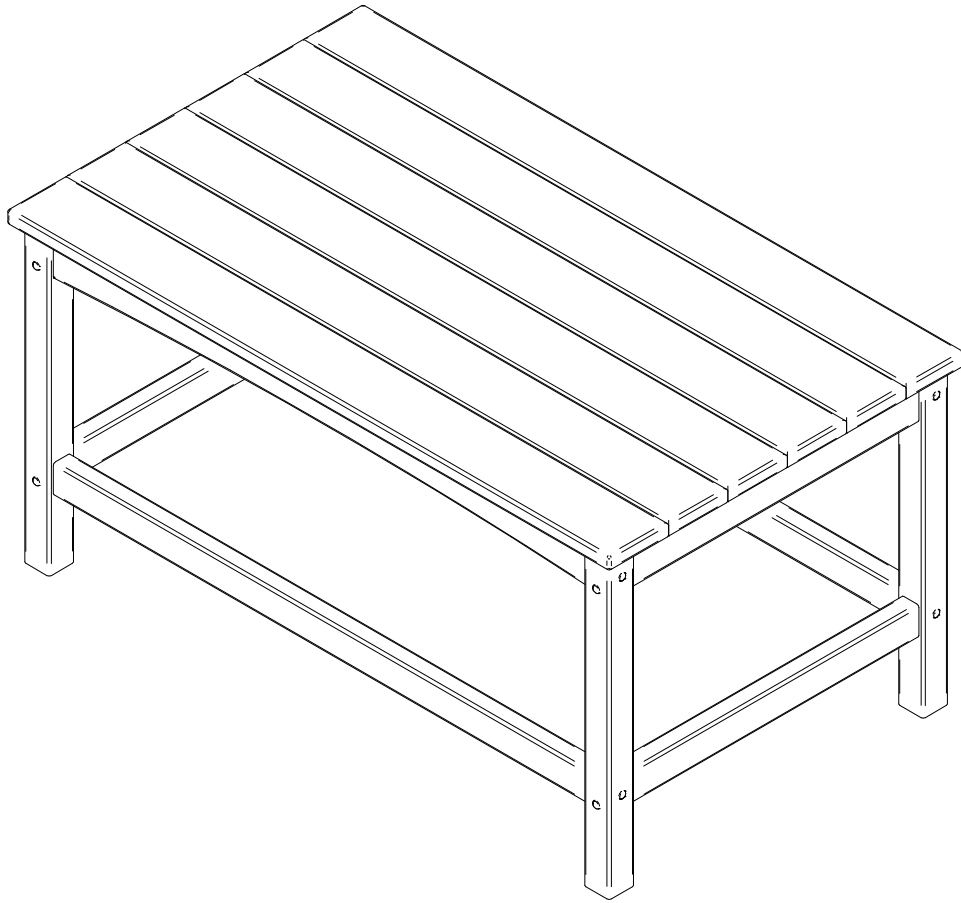

Camden Coffee Table
Table basse Camden
Mesa de centro Camden

Assembly Instructions
instructions de montage
Instrucciones de montaje

BERLIN
GARDENS

(A) x2

(B)

(C) x2

(D) x2

Hardware Included
Matériel inclus
Herrajes incluidos

(38300) x8

(4834) x12

(9532) x1

(95321) x1

Items Not Included
Articles non inclus
Artículos no incluidos

#2 Square Drive Bit
Embout d'entraînement carré #2
Punta cuadrada n.º 2

1 (A) x1
(C) x2
(D) x2

2 (A) x1