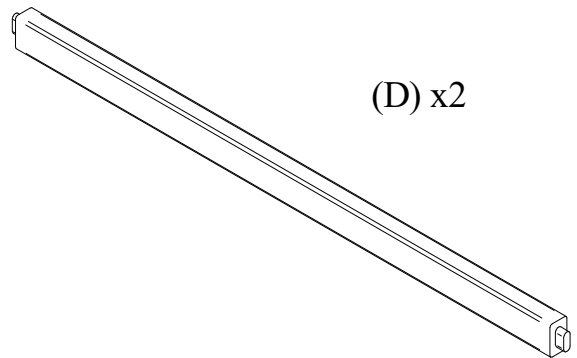

Camden Coffee Table
Table basse Camden
Mesa de centro Camden

Assembly Instructions
instructions de montage
Instrucciones de montaje

BERLIN
GARDENS

(A) x2

(B)

(C) x2

(D) x2

Hardware Included
Matériel inclus
Herrajes incluidos

(38300) x8

(4834) x12

(9532) x1

(95321) x1

Items Not Included
Articles non inclus
Artículos no incluidos

#2 Square Drive Bit
Embout d'entraînement carré #2
Punta cuadrada n.º 2

1 (A) x1
(C) x2
(D) x2

2 (A) x1